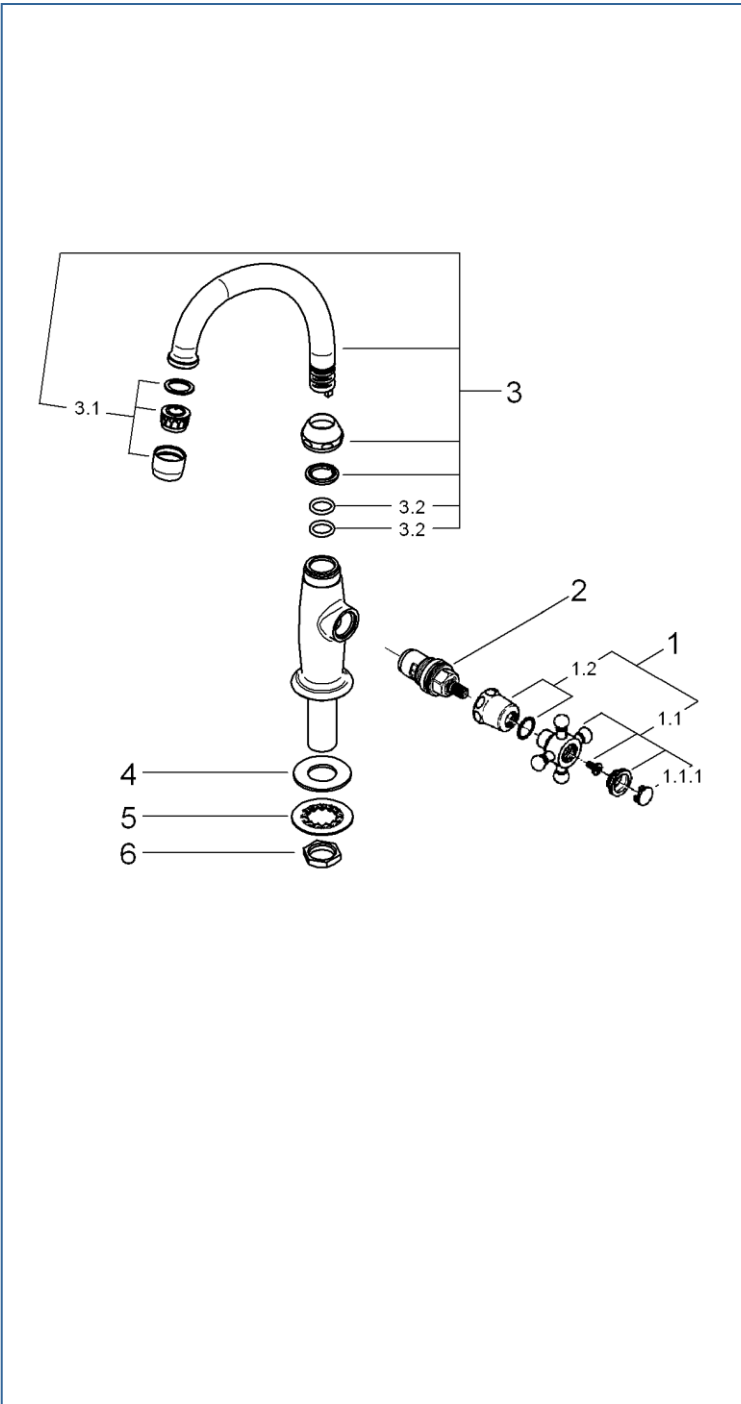

ARABESK

JP251000

図番	名称	品番
1	十字ハンドル&ハンドル	45277000
1.1	アラベスク ハンドル表示キャップセット	45679000
2	ヘッドパーツ(ショートスピンドル1/2"用)	07146000
3	13161 自在吐水口140mm	13076000
3.1	エアレーター(M22 x 1 内ネジ型)	※ 13928000
	エアレーター M22x1 マウザータイプ (内ネジ)	13944000
3.2	吐水口用Oリング	01285000
4	スポンジパッキン	設定なし
5	ワッシャー	JPK06000
6	締付ナット	JPK05900