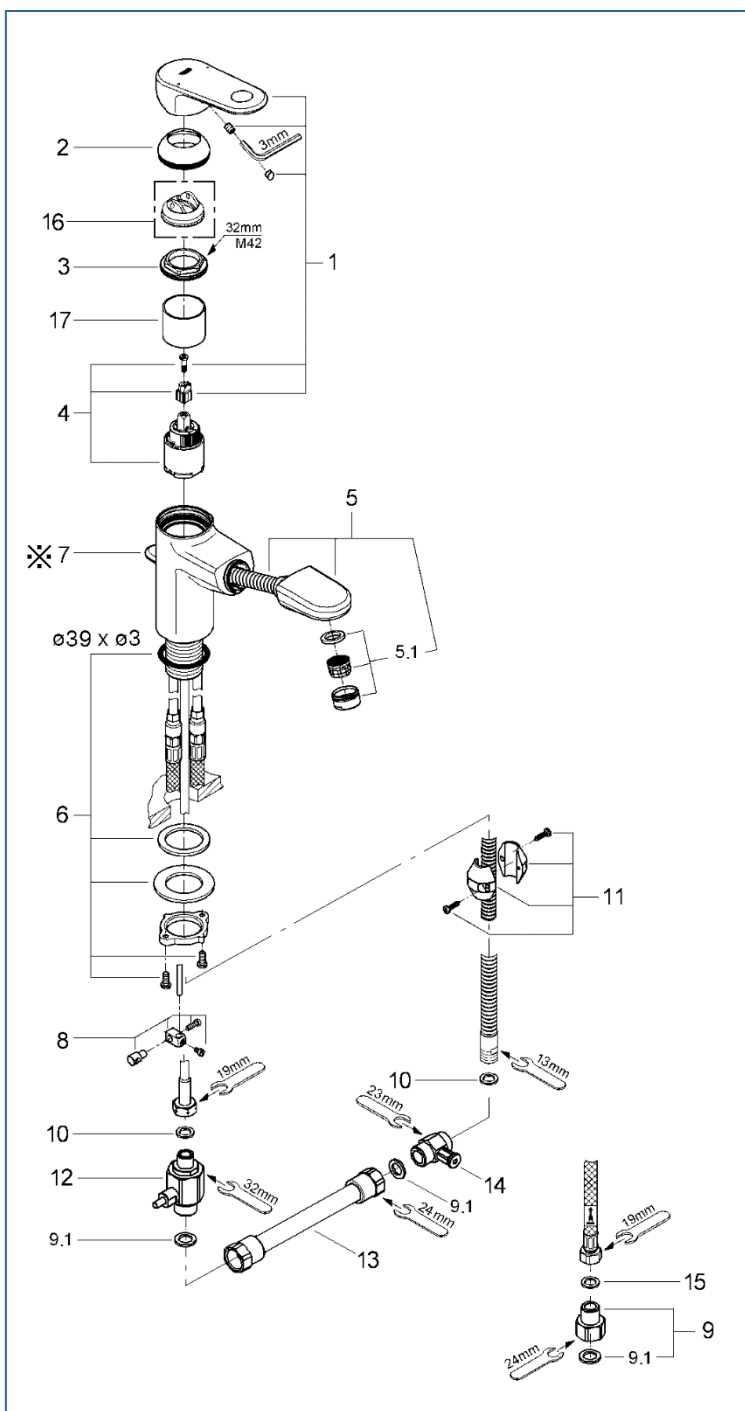

EUROPLUS

3325420C

図番	名称	品番
1	33252002用ユーロプラスレバー	46647000
2	TENSO 32004用化粧カバー	46492000
3	33254001用止ナット	46460000
4	セラミックカートリッジ シングルレバー・キッチン・洗面混合栓用	46374000
5	33155001用引出スプレー	46674000
5.1	M22/24用SSR口金中身のみ	40.6003.00
	エアレーター M24x1 マウザータイプ (外ネジ)	13941000
6	ヨーロディスク締付	46078000
7	33252002用引棒150mm延長	64304000
8	ジョイントピース	0684400U
9	接続アダプター フレキホース用	12042001
9.1	1/2"スーパーパッキン	FP-01
10	M15ホースパッキン	FP-02
11	ホース用おもり	08576240
12	06369000 寒冷地用シャワー逆止弁	JP617900
13	寒冷用短ホース	06379000
14	1/2"XM15用水抜栓	06383000
15	3/8"用スーパーパッキン	FP-10
16	温度リミッター	46375000
17	スリーブ	設定なし

※ 7番の引棒交換は困難な作業となります。
グロエサービスセンター(0570-666-368)にご依頼ください。

注1) ※印は受注発注品となります。

2) ご発注時に品切れの部品は、ドイツ本国の在庫状況により受注後1~2ヶ月後の納入になる場合もあります。