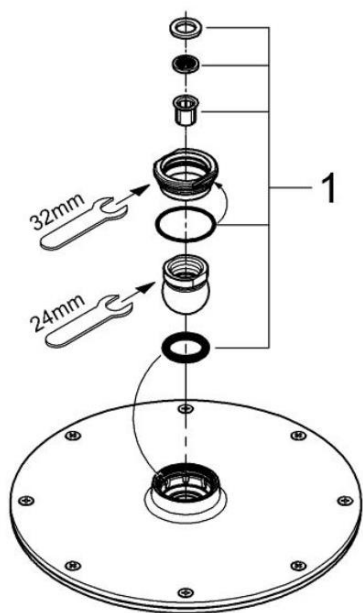

GROHE Ondus 210

2728700J、27287KSJ、27287LSJ

図番	名称	品番
1	28368用パッキンセット	45933000

注1) ※印は受注発注品となります。

2) ご発注時に品切れの部品は、ドイツ本国の在庫状況により受注後1~2ヶ月後の納入になる場合もあります。