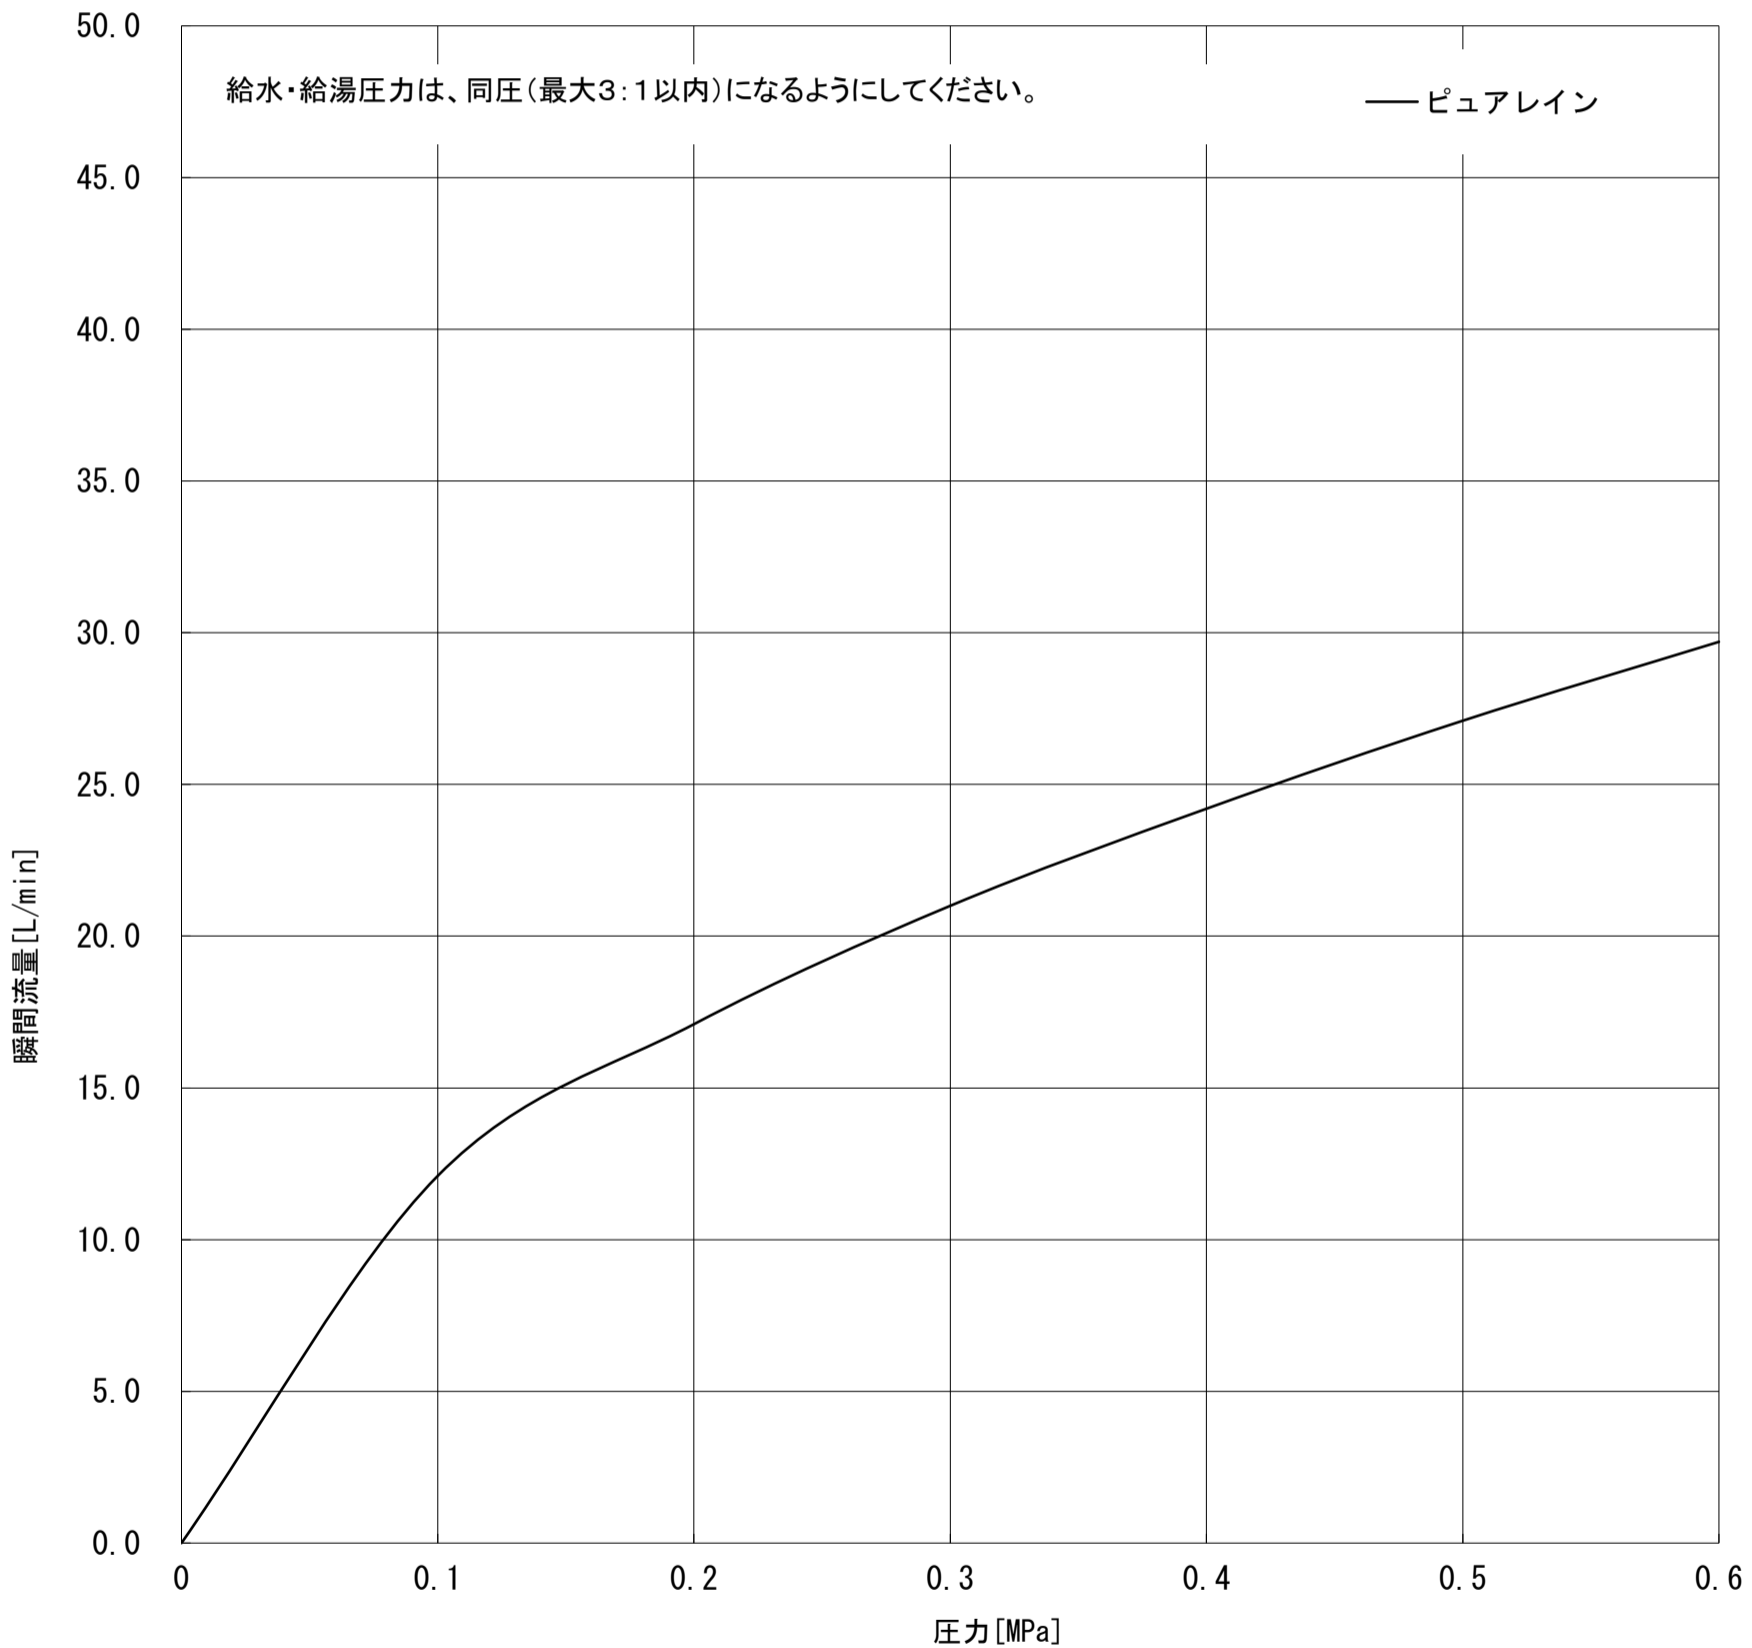

GROHE

2673100J Rainshower Aqua

	MPa						
	0	0.1	0.2	0.3	0.4	0.5	0.6
ピュアレイン	0.0	12.1	17.1	21.0	24.2	27.1	29.7
	ℓ/min						

グローエジャパン株式会社

2024年8月

仕様を変更する場合がありますので流量が変わることをご了承ください。
構造、機能が類似している商品は測定しておりません。±5%程度の誤差がある可能性があります。
圧力は器具直前の動水圧力で測定しております。元圧は配管抵抗を考慮して高めに設定してください。