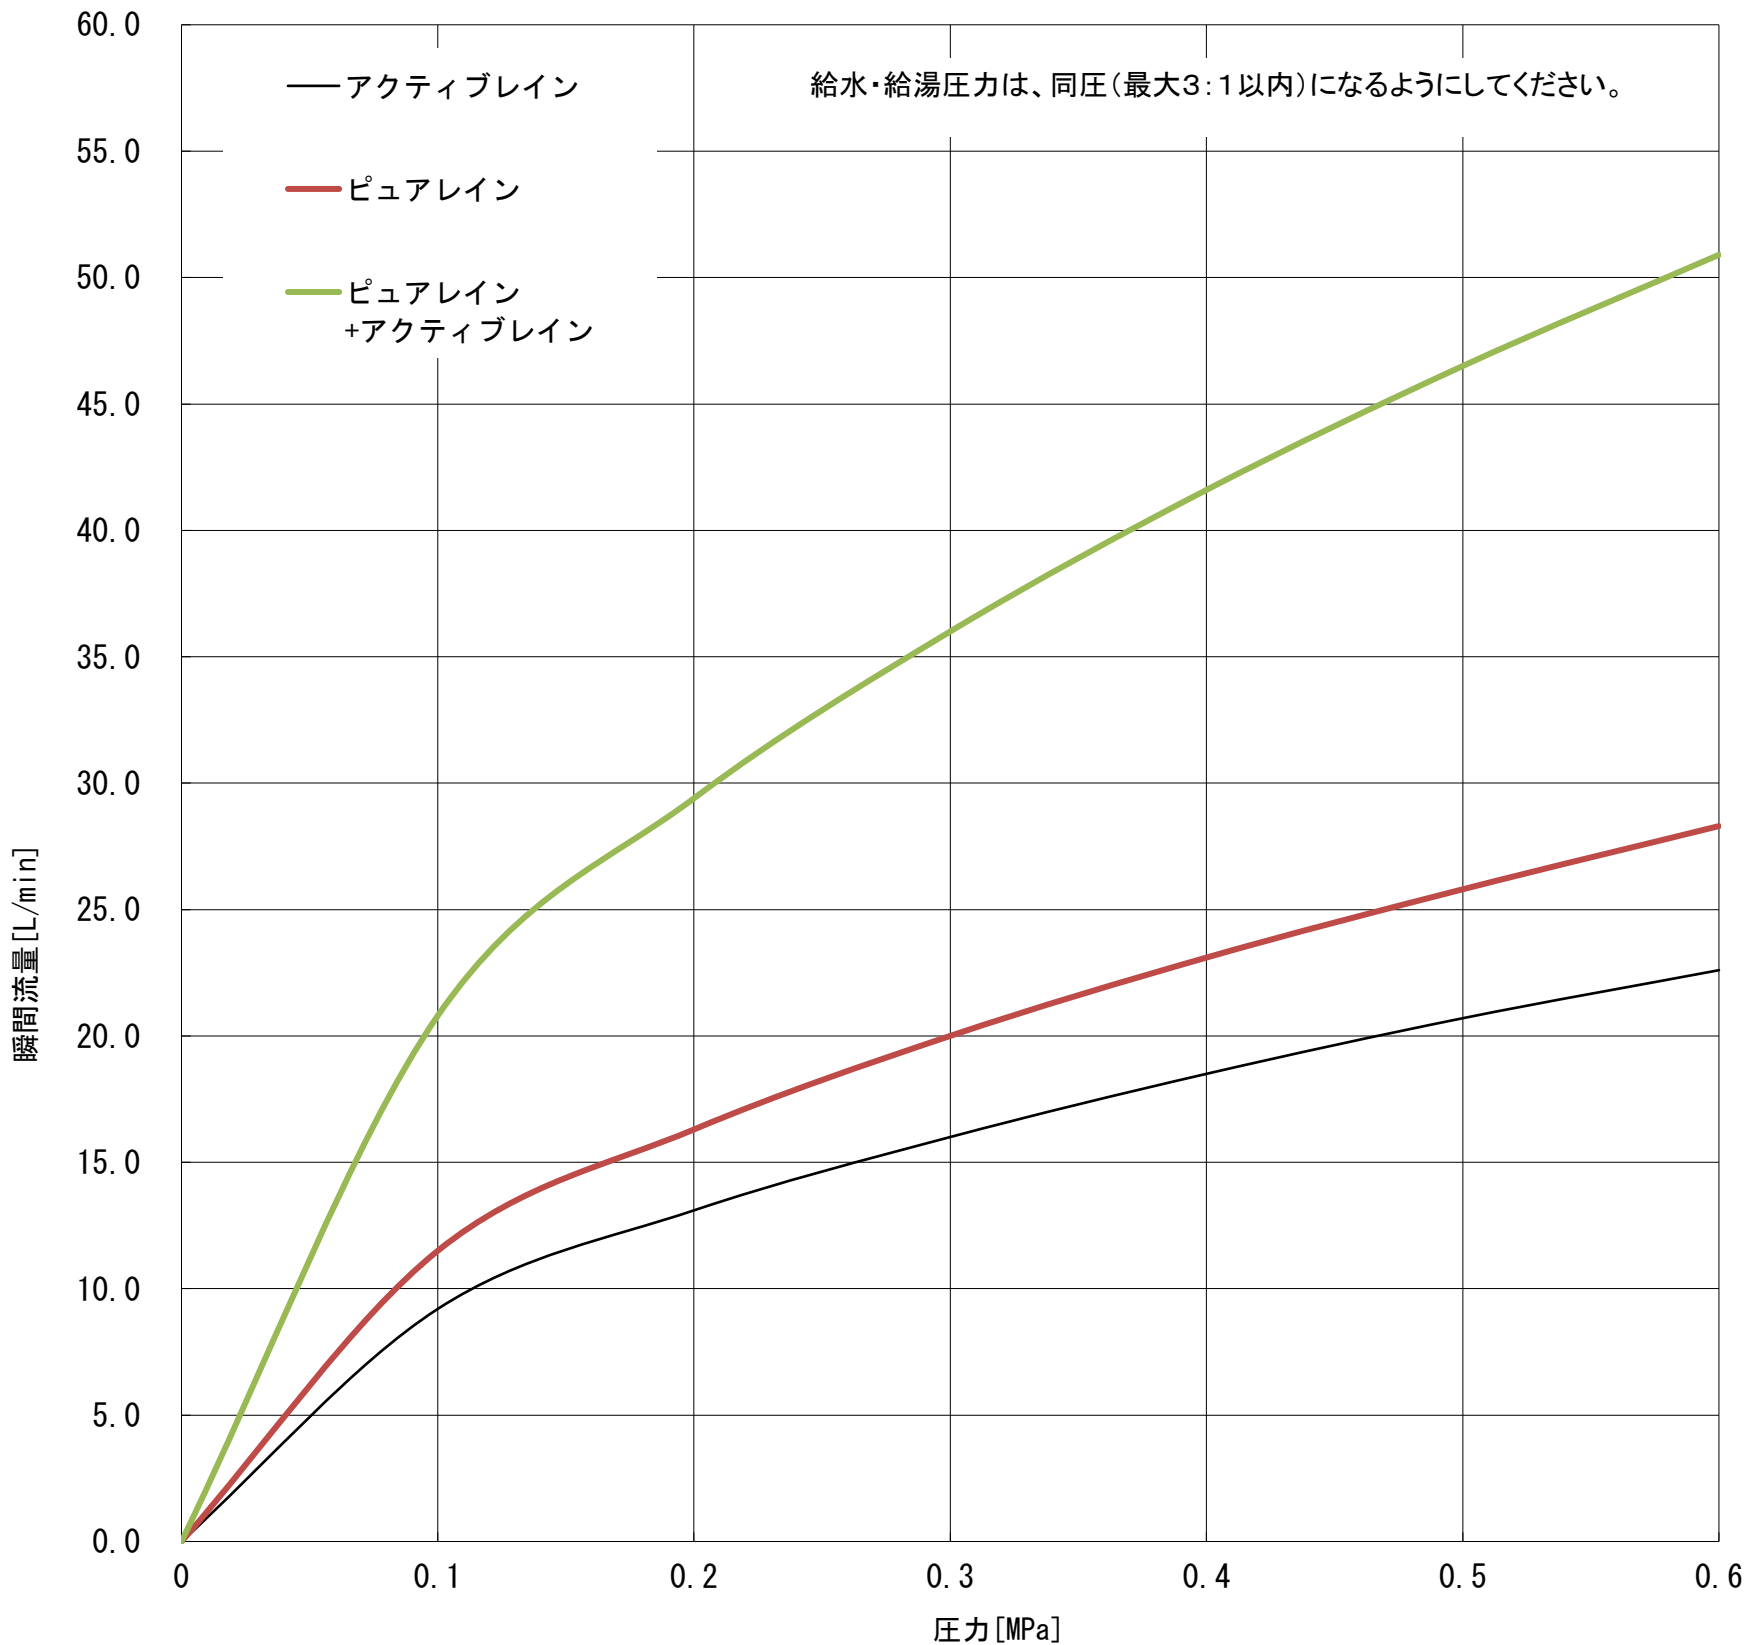

GROHE

2673300J Rainshower Aqua

	MPa						
	0	0.1	0.2	0.3	0.4	0.5	0.6
アクティブレイン	0.0	9.2	13.1	16.0	18.5	20.7	22.6
ピュアレイン	0.0	11.5	16.3	20.0	23.1	25.8	28.3
ピュアレイン +アクティブレイン	0.0	20.8	29.4	36.0	41.6	46.5	50.9

ℓ/min

グローエジャパン株式会社

2024年8月

仕様を変更する場合がありますので流量が変わることをご了承ください。
構造、機能が類似している商品は測定しておりません。±5%程度の誤差がある可能性があります。
圧力は器具直前の動水圧力で測定しております。元圧は配管抵抗を考慮して高めに設定してください。