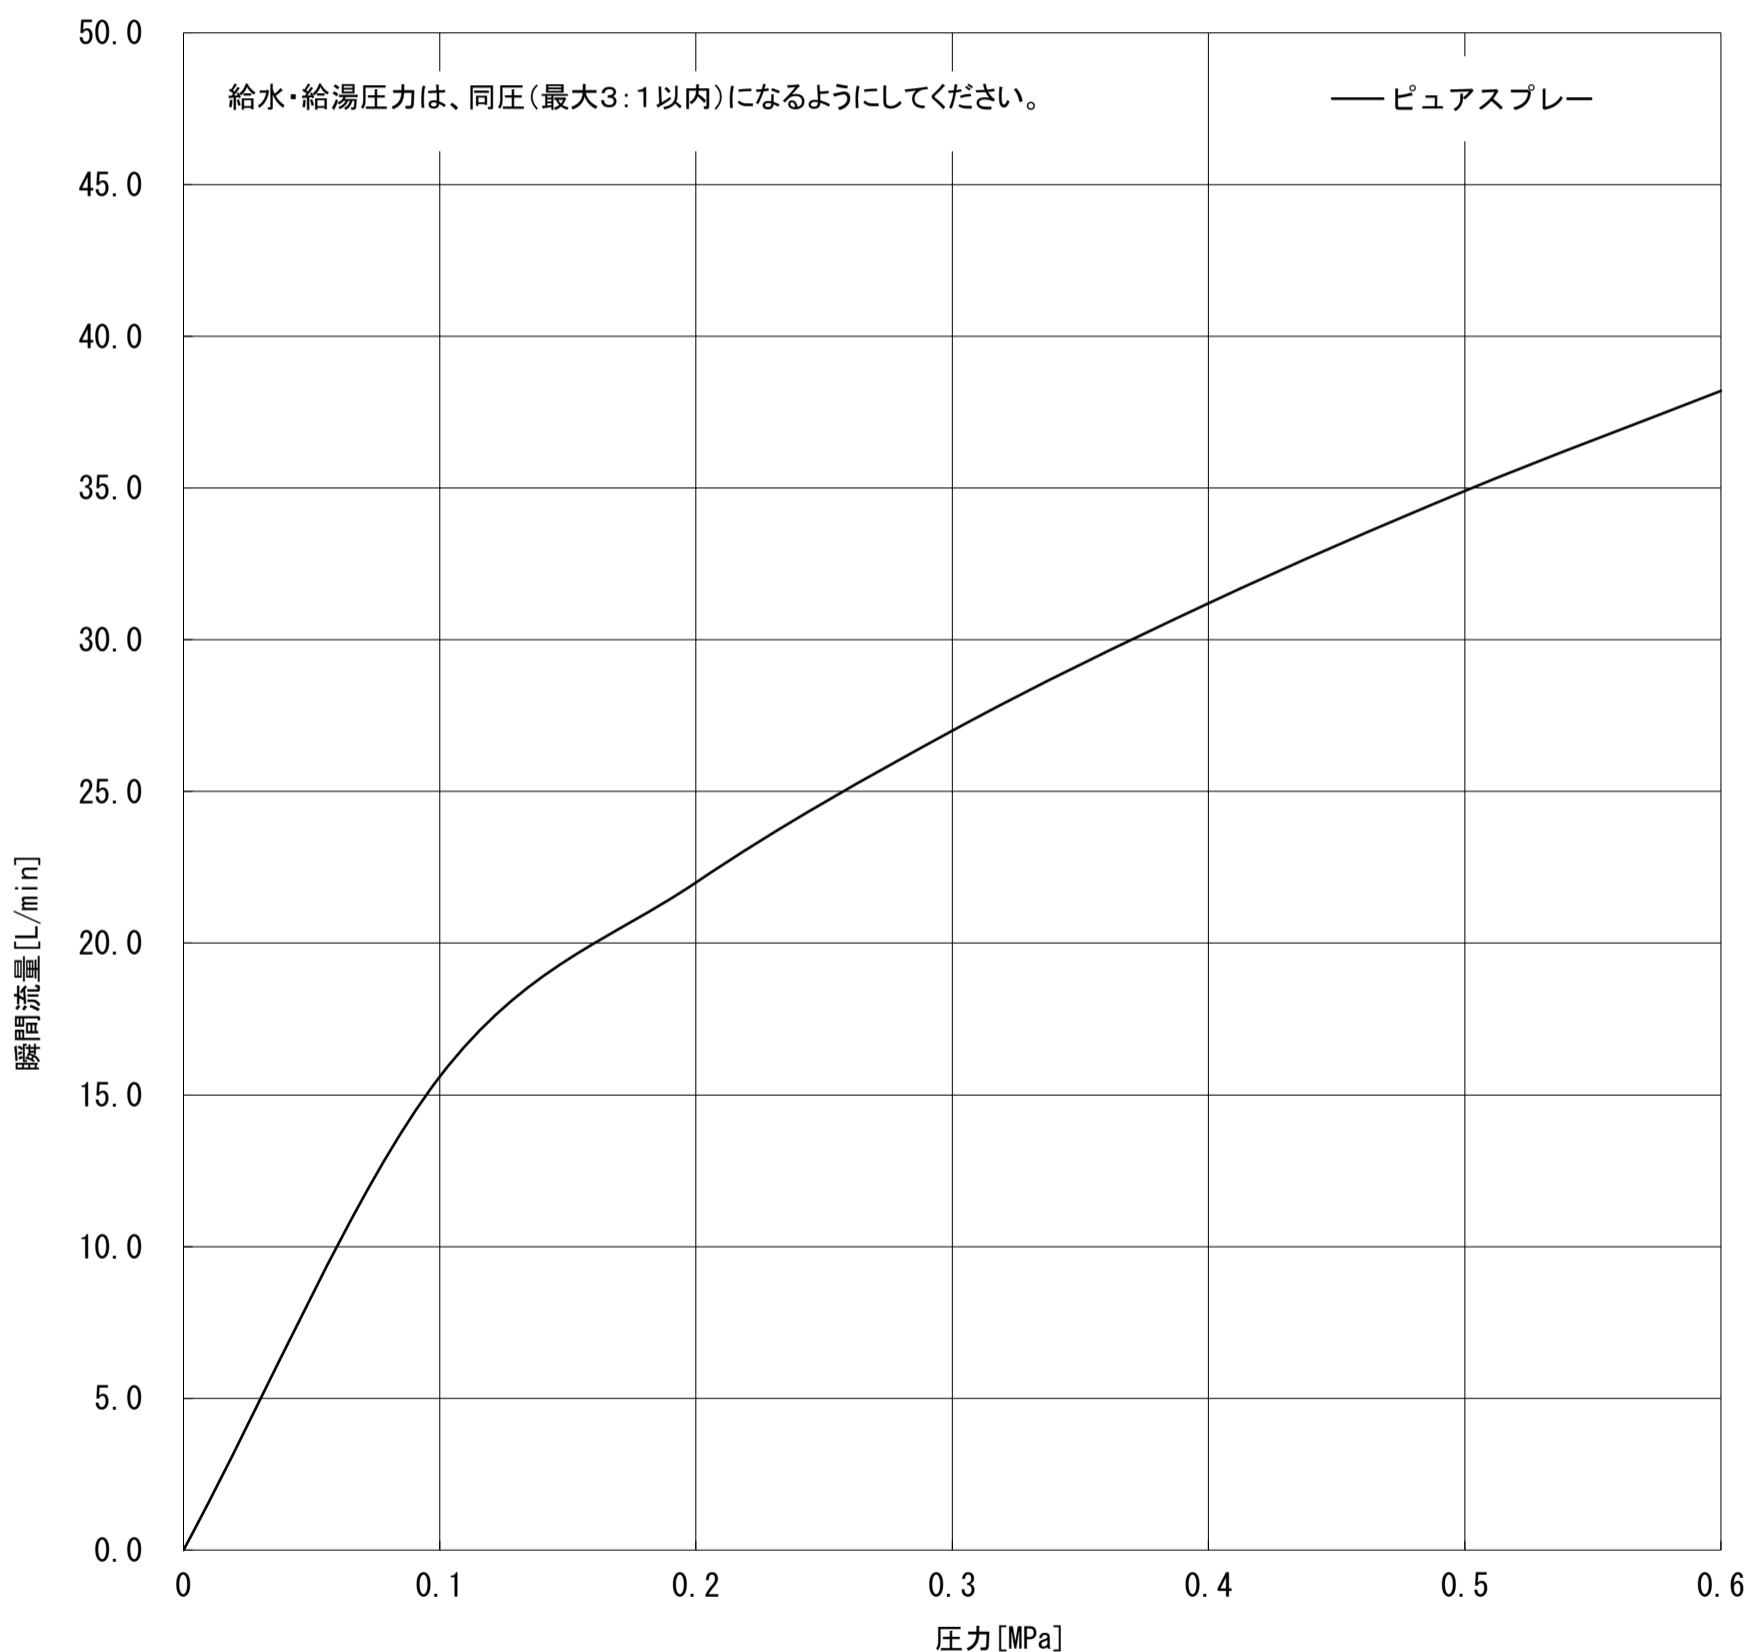

GROHE

2673700J Rainshower Aqua

	MPa						
	0	0.1	0.2	0.3	0.4	0.5	0.6
ピュアスプレー	0.0	15.6	22.0	27.0	31.2	34.9	38.2
	ℓ/min						

グローエジャパン株式会社

2024年8月

仕様を変更する場合がありますので流量が変わることをご了承ください。
構造、機能が類似している商品は測定しておりません。±5%程度の誤差がある可能性があります。
圧力は器具直前の動水圧力で測定しております。元圧は配管抵抗を考慮して高めに設定してください。