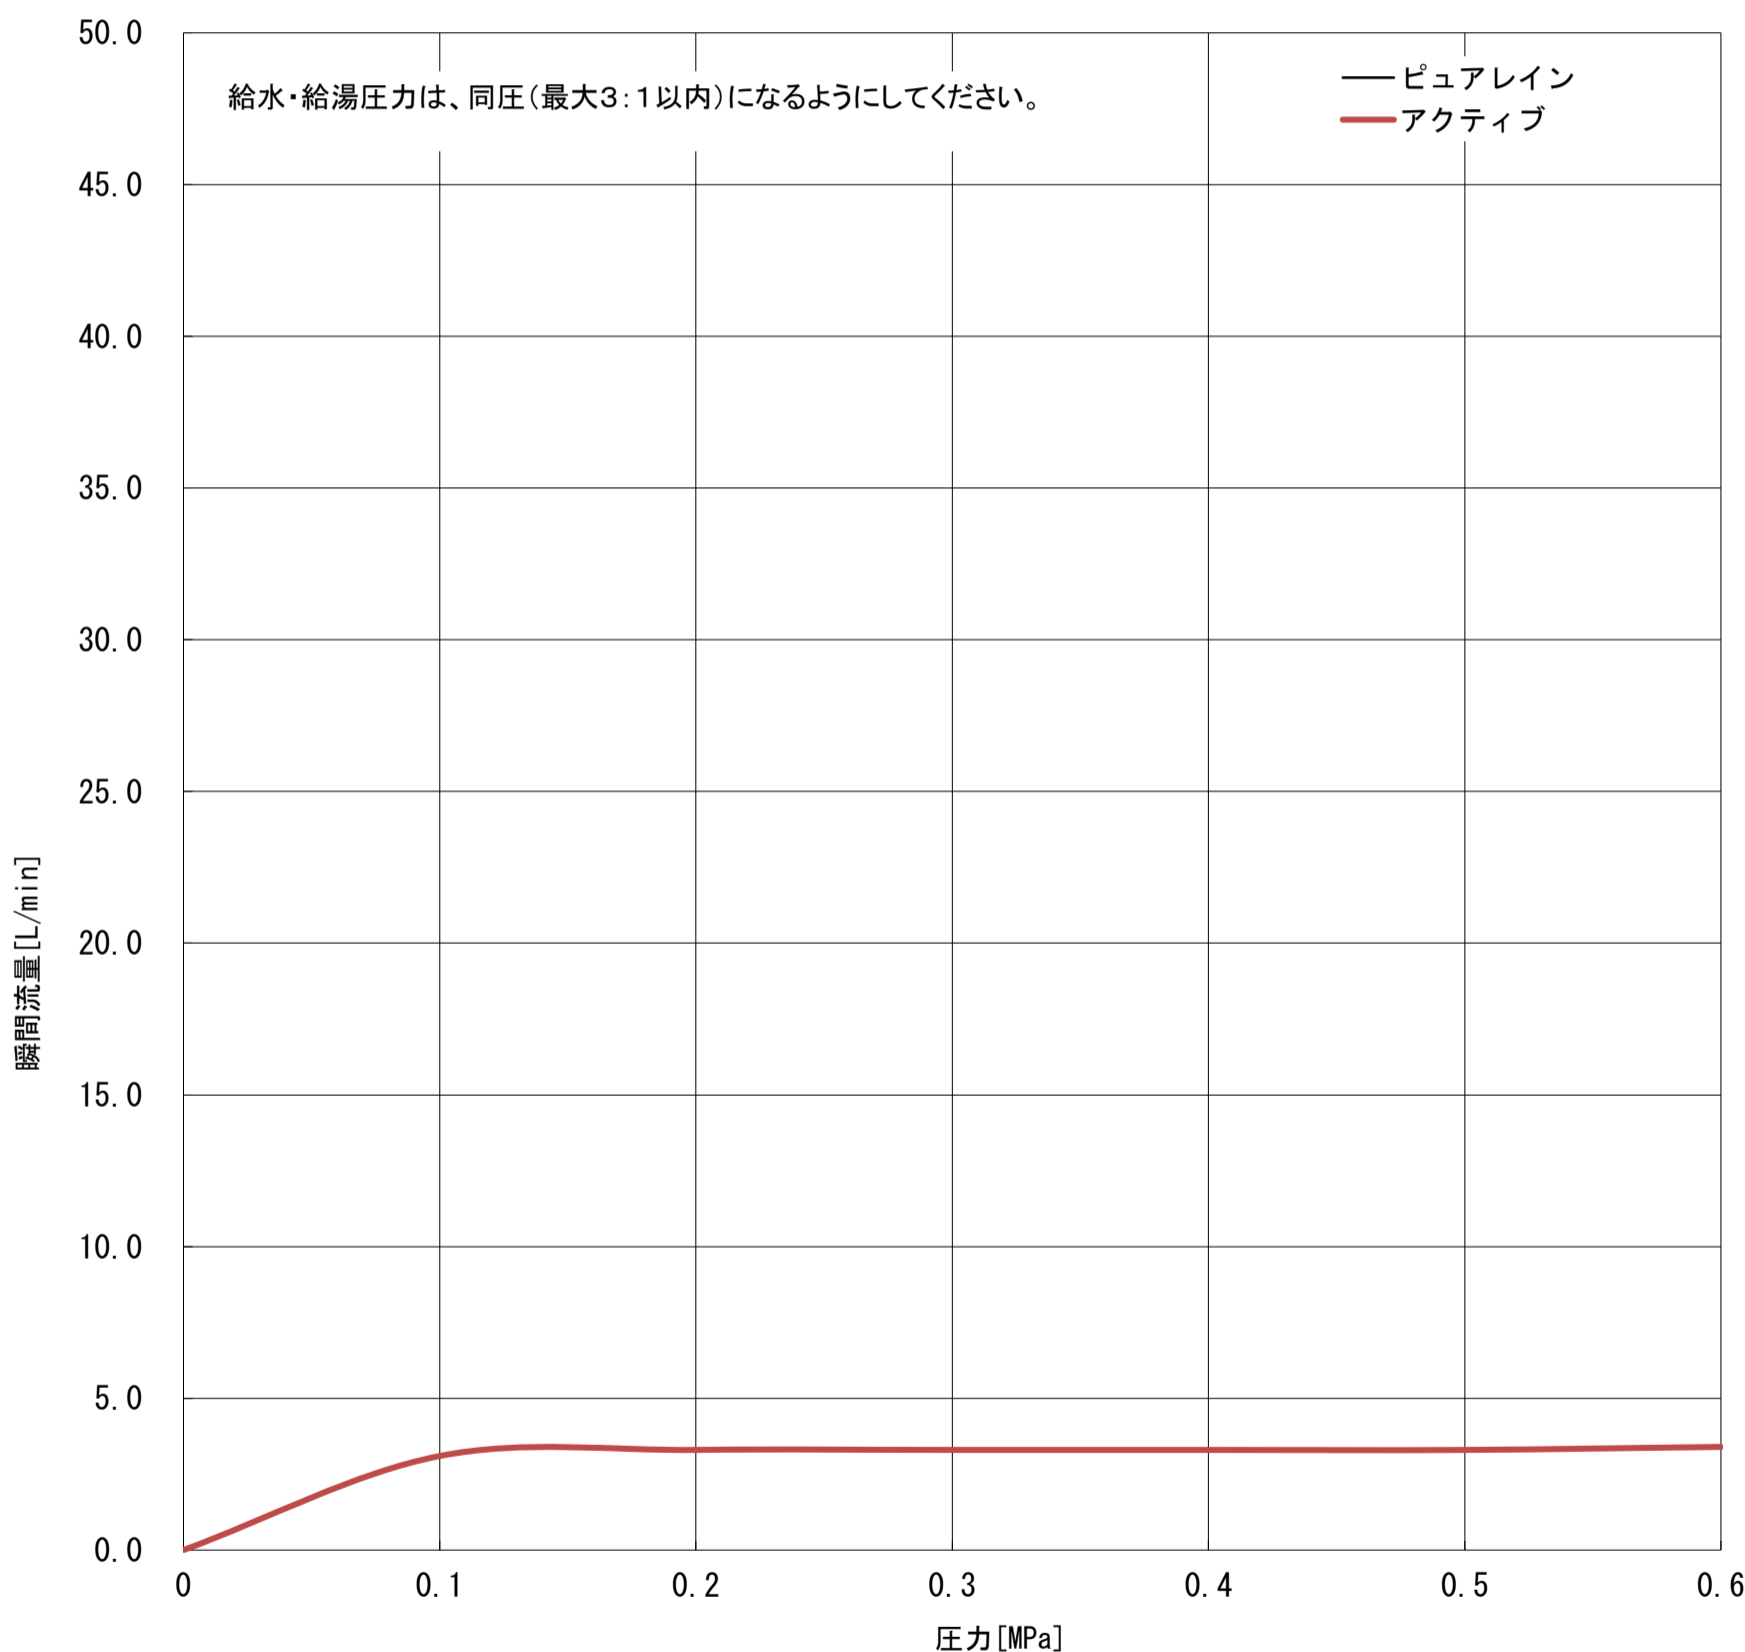

## 2680100J Rainshower Aqua

	MPa						
	0	0.1	0.2	0.3	0.4	0.5	0.6
ピュアレイン	0.0	3.1	3.3	3.3	3.3	3.3	3.4
アクティブ	0.0	3.1	3.3	3.3	3.3	3.3	3.4

ℓ/min

グローエジャパン株式会社

2024年8月

仕様を変更する場合がありますので流量が変わることをご了承ください。  
構造、機能が類似している商品は測定しておりません。±5%程度の誤差がある可能性があります。  
圧力は器具直前の動水圧力で測定しております。元圧は配管抵抗を考慮して高めに設定してください。