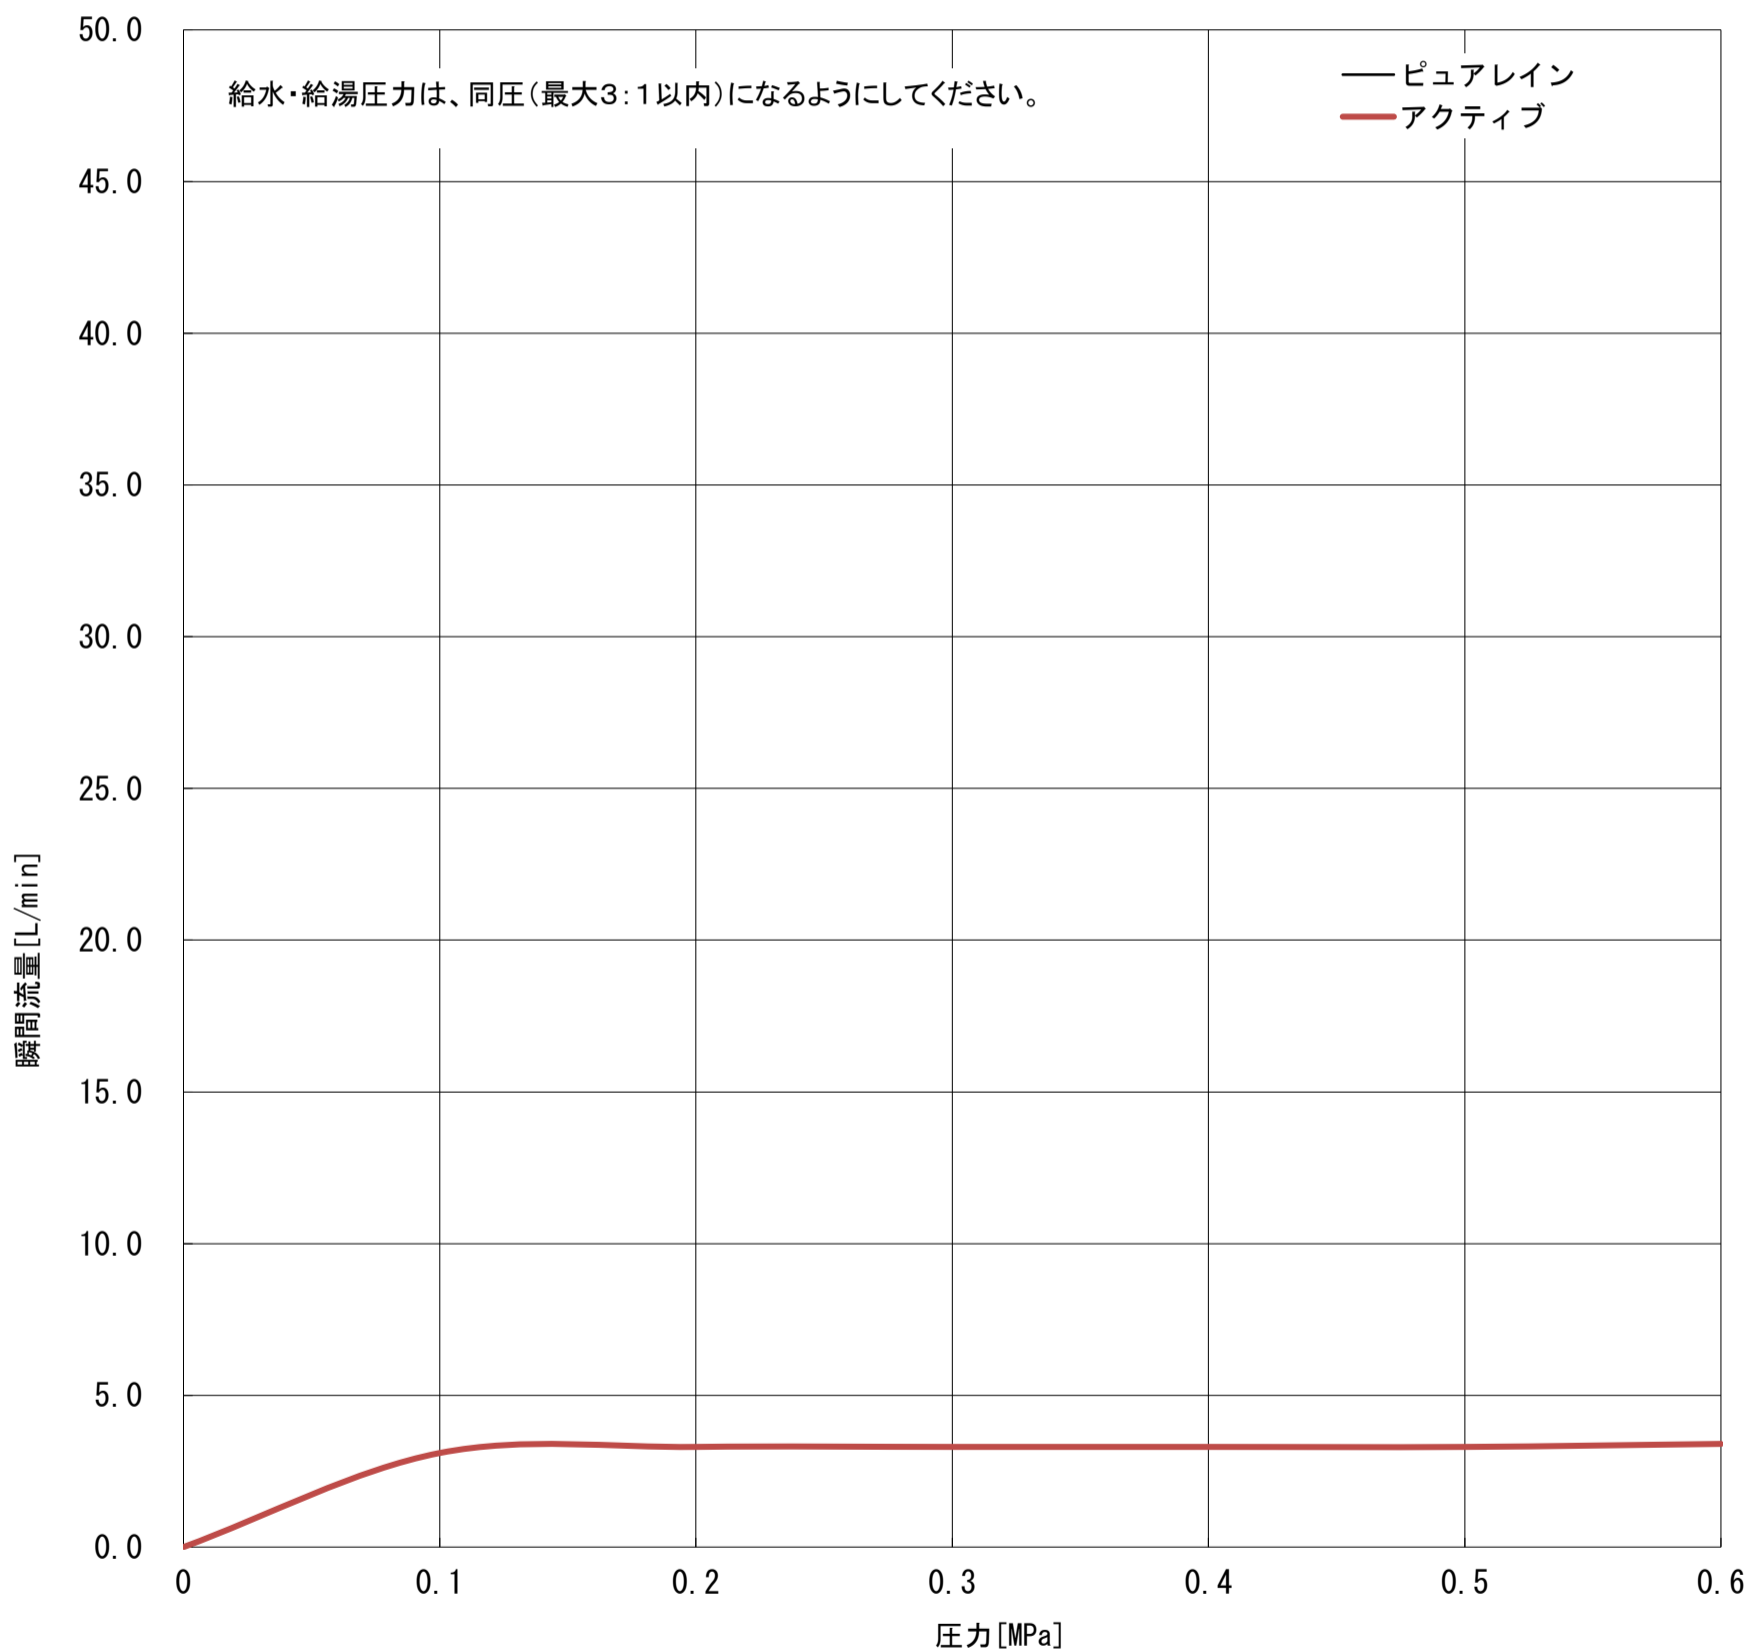

## 2680200J Rainshower Aqua

	MPa						
	0	0.1	0.2	0.3	0.4	0.5	0.6
ピュアレイン	0.0	3.1	3.3	3.3	3.3	3.3	3.4
アクティブ	0.0	3.1	3.3	3.3	3.3	3.3	3.4

ℓ/min

グローエジャパン株式会社

2024年8月

仕様を変更する場合がありますので流量が変わることをご了承ください。  
構造、機能が類似している商品は測定しておりません。±5%程度の誤差がある可能性があります。  
圧力は器具直前の動水圧力で測定しております。元圧は配管抵抗を考慮して高めに設定してください。