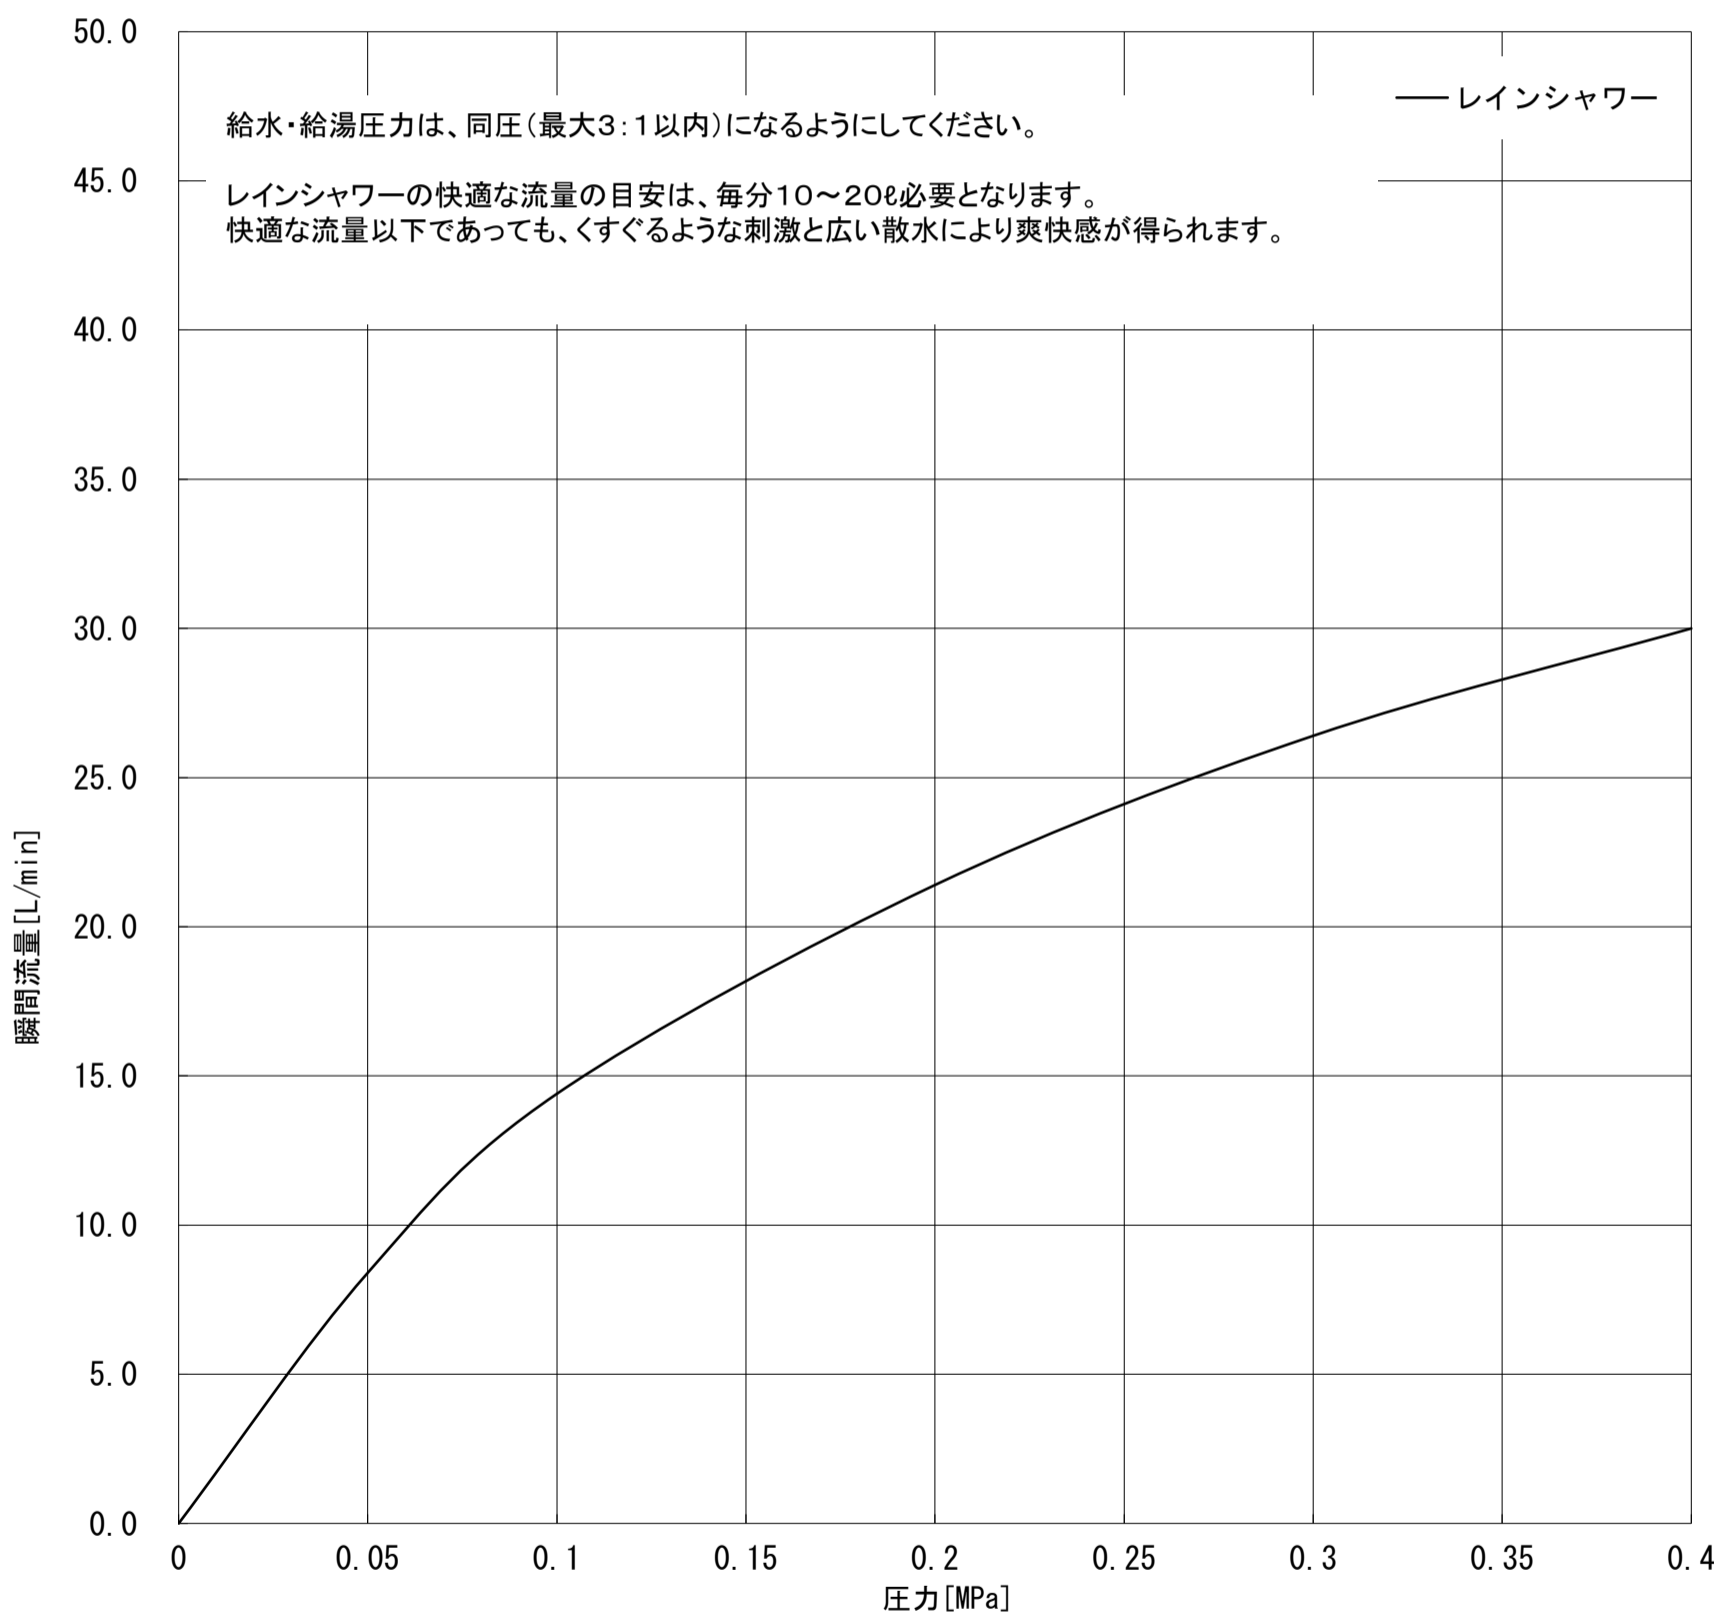

## RAINSHOWER AQUA 230 2687600J

|         | MPa   | 0   | 0.05 | 0.1  | 0.2  | 0.3  | 0.4  |
|---------|-------|-----|------|------|------|------|------|
| レインシャワー |       | 0.0 | 8.4  | 14.4 | 21.4 | 26.4 | 30.0 |
|         | ℓ/min |     |      |      |      |      |      |