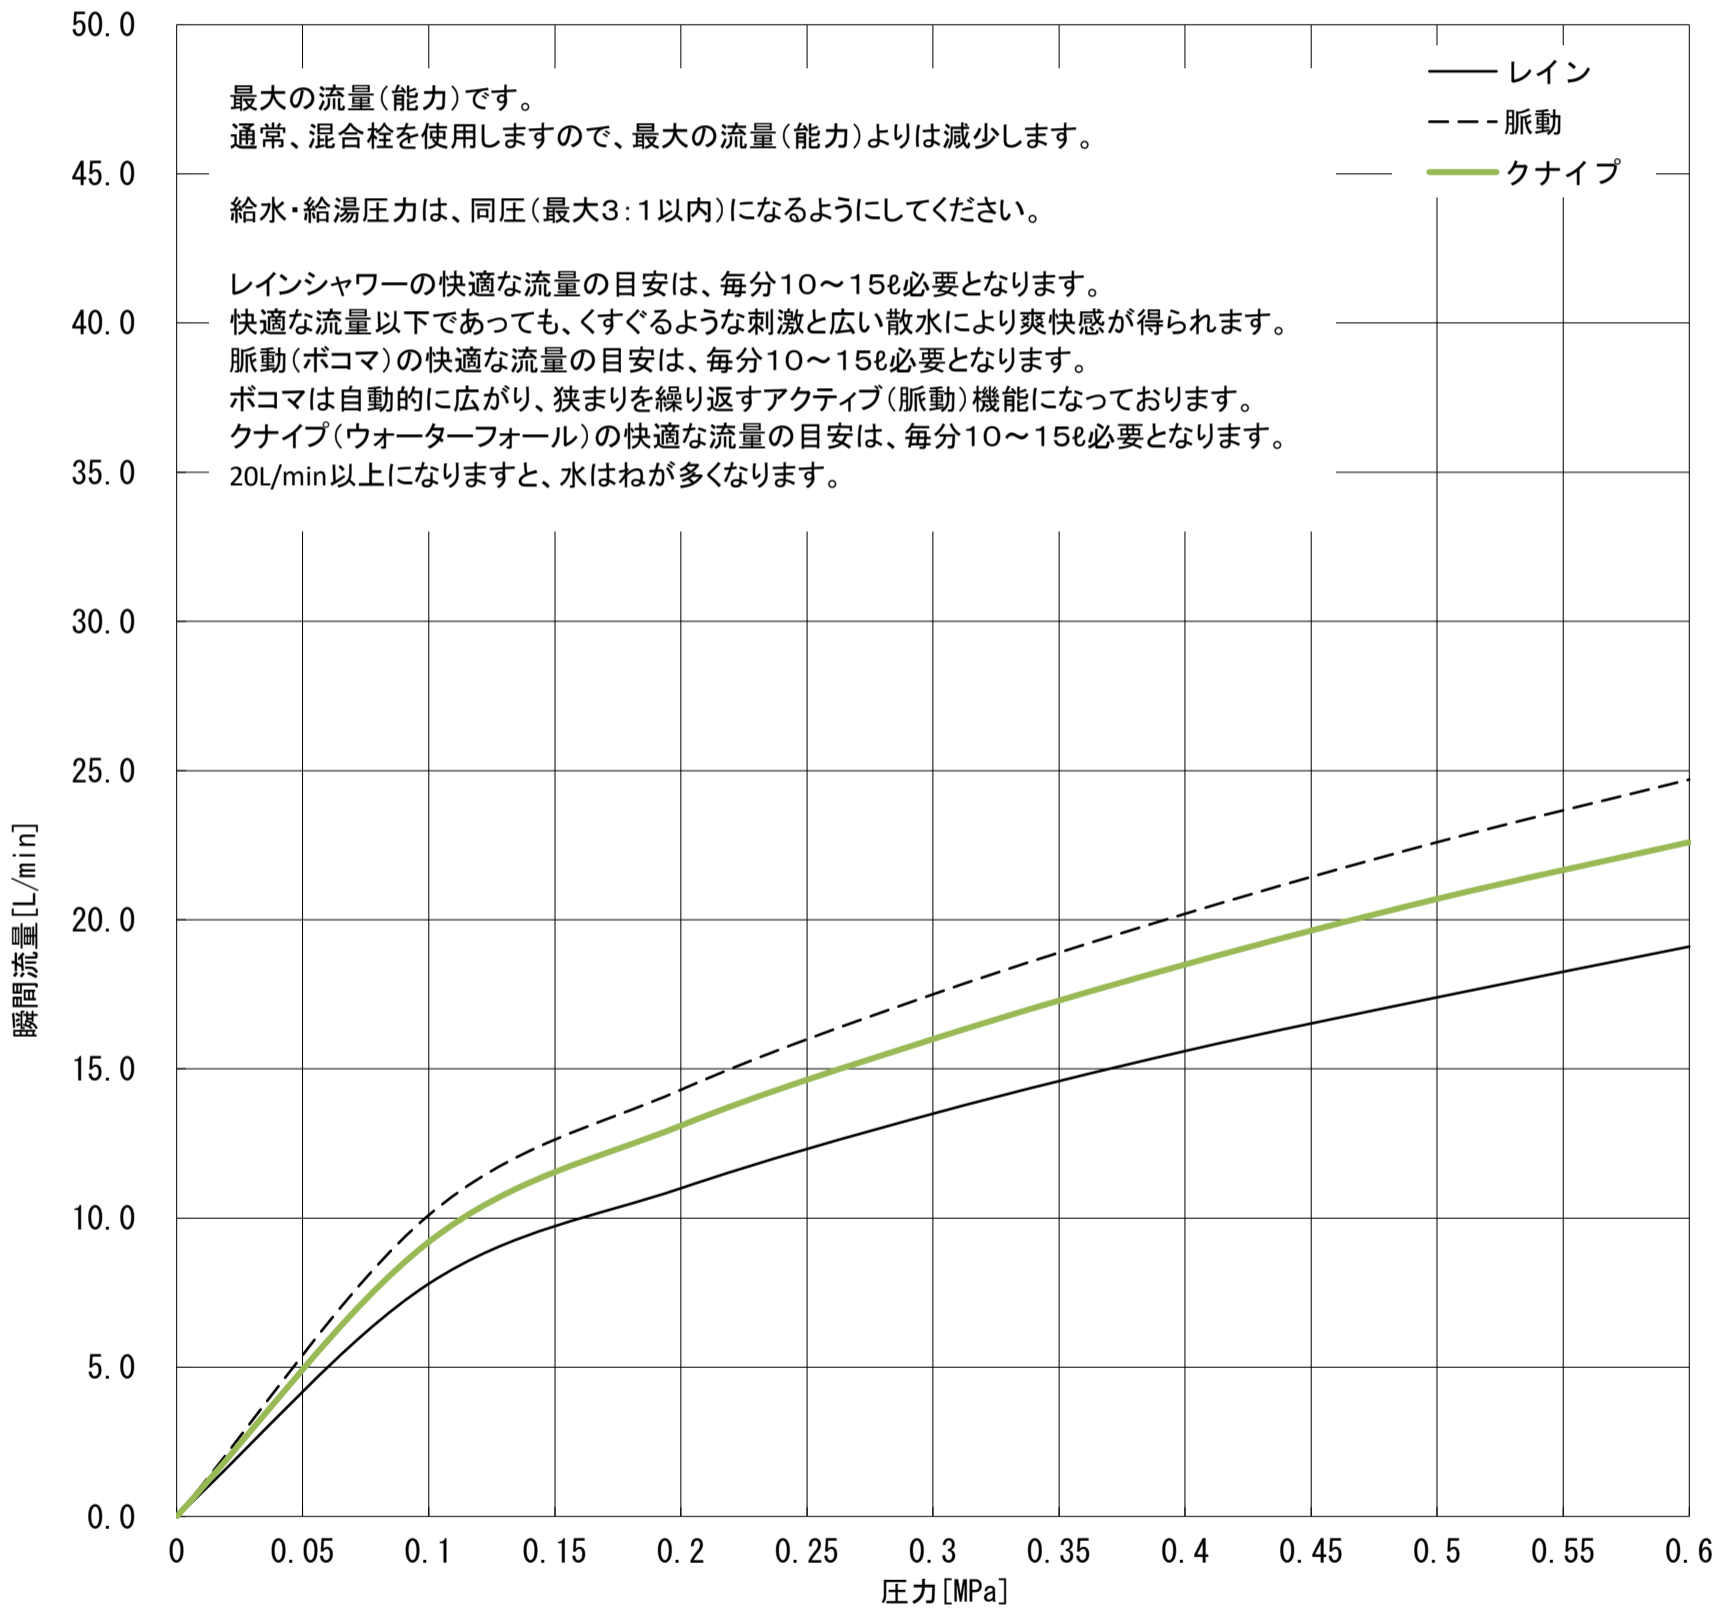

GROHE

RAINSHOWER AQUA 15" 2688800J

	MPa						
	0	0.1	0.2	0.3	0.4	0.5	0.6
レイン	0.0	7.8	11.0	13.5	15.6	17.4	19.1
脈動	0.0	10.1	14.3	17.5	20.2	22.6	24.7
クナイプ	0.0	9.2	13.1	16.0	18.5	20.7	22.6

ℓ/min

グローエジャパン株式会社

2024年4月

仕様を変更する場合がありますので流量が変わることをご了承ください。
構造、機能が類似している商品は測定しておりません。±5%程度の誤差がある可能性があります。
圧力は器具直前の動水圧力で測定しております。元圧は配管抵抗を考慮して高めに設定してください。