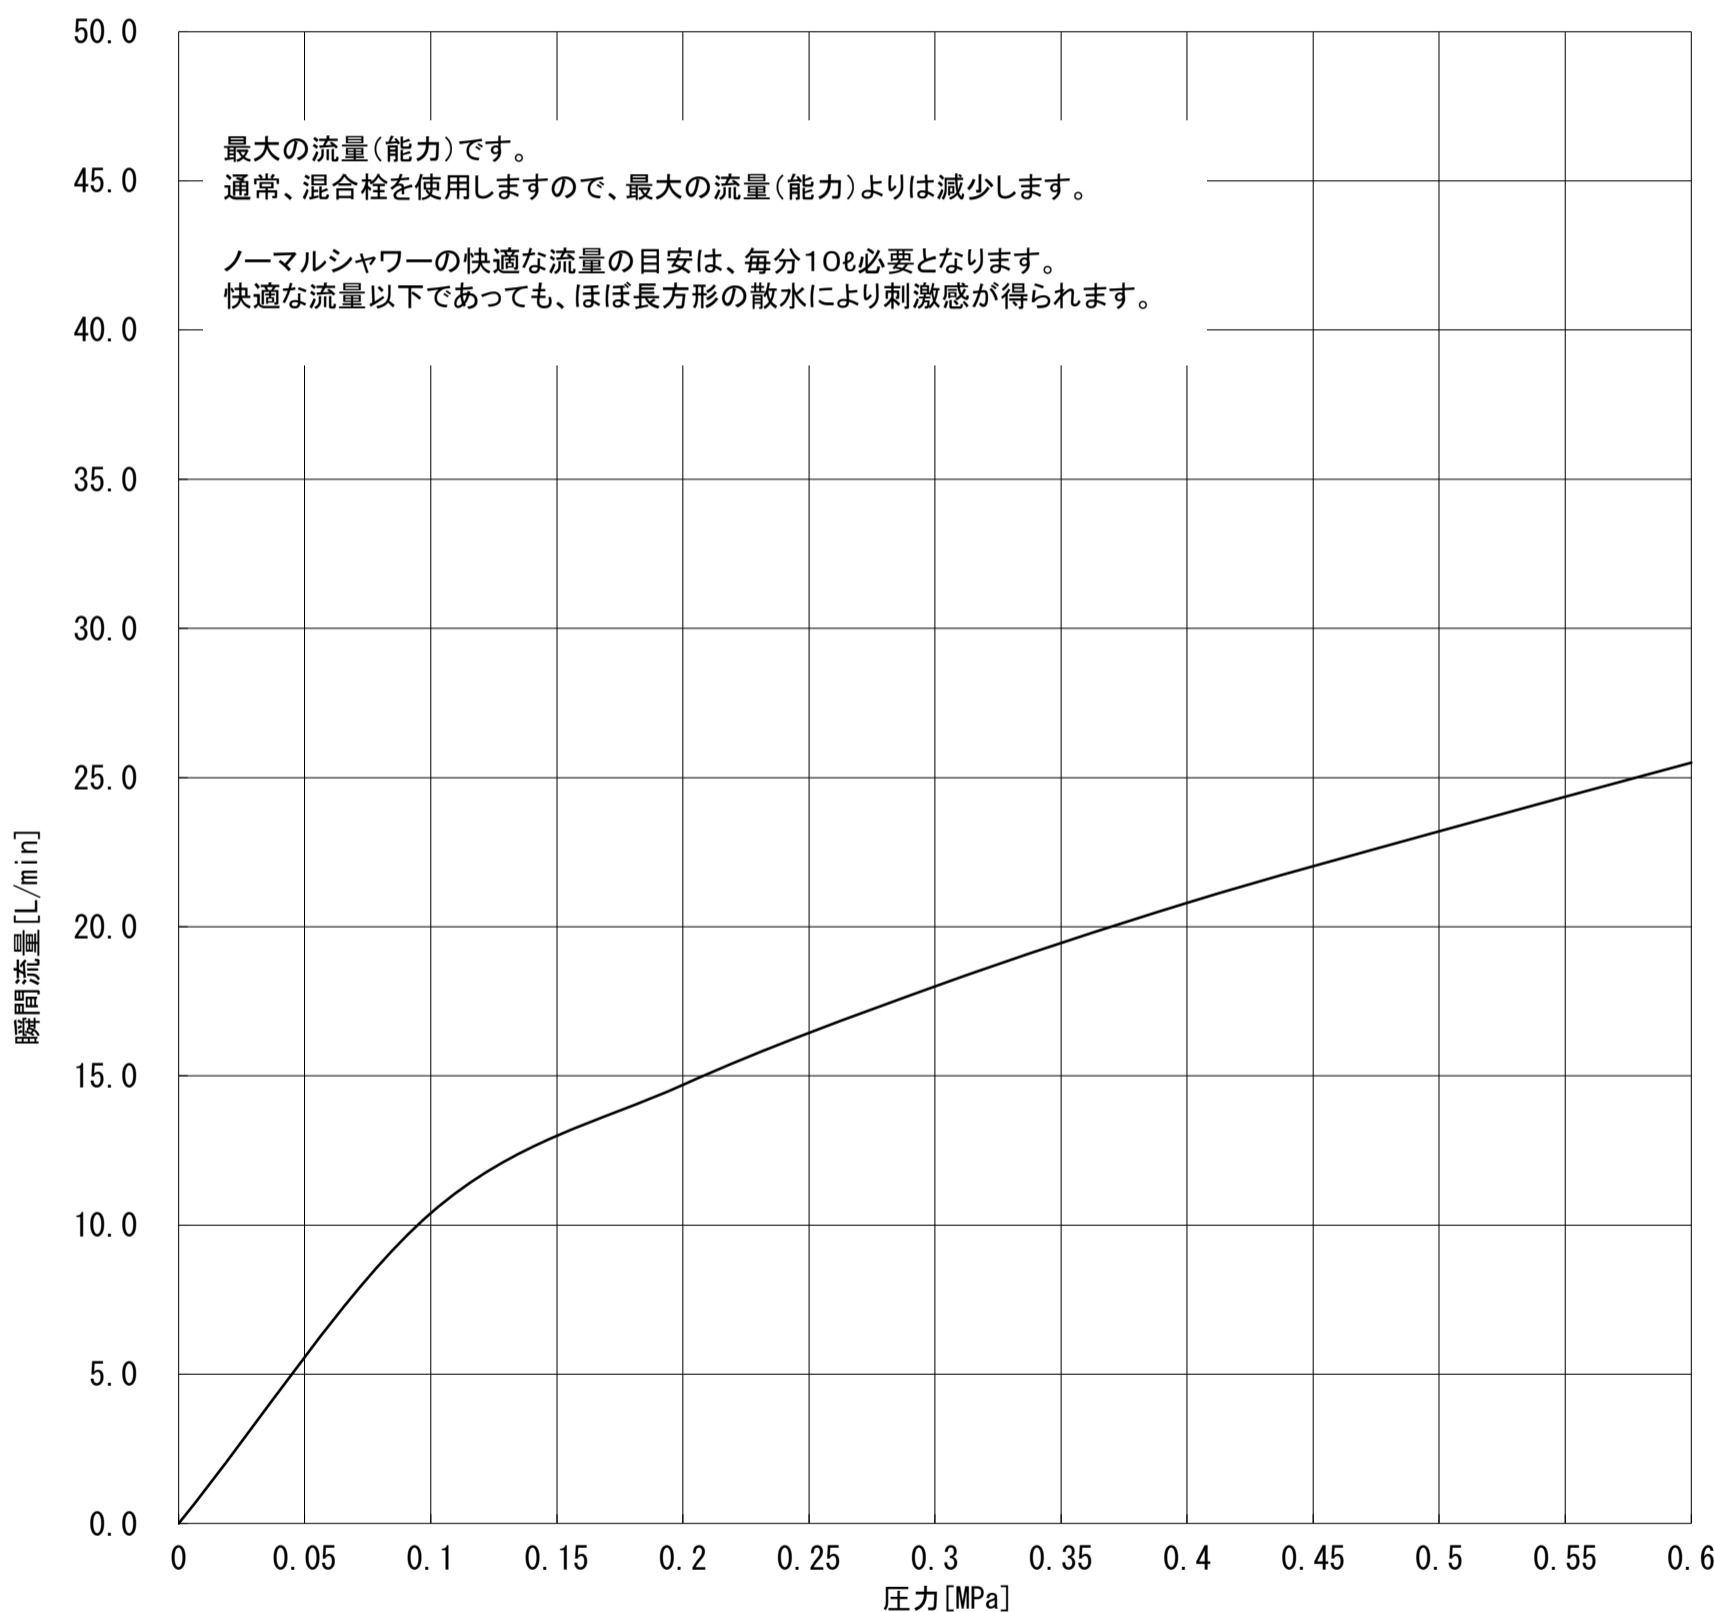

GROHE

RAINSHOWER AQUA STICK

2688900J_26866DC0J_26866DL0J_26866GN0J_26866AL0J

MPa	0	0.1	0.2	0.3	0.4	0.5	0.6
ℓ/min	0.0	10.4	14.7	18.0	20.8	23.2	25.5

グローエジャパン株式会社

2024年4月

仕様を変更する場合がありますので流量が変わることをご了承ください。
構造、機能が類似している商品は測定しておりません。±5%程度の誤差がある可能性があります。
圧力は器具直前の動水圧力で測定しております。元圧は配管抵抗を考慮して高めに設定してください。