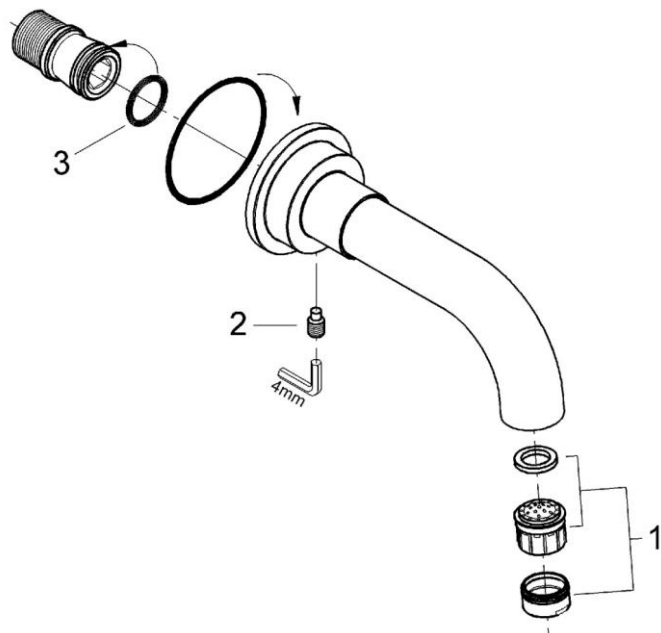

品番	13139000_1313900J
品名	アトリオ:壁出バス吐水口3/4"
販売期間	~2019年5月

図番	名称	品番	価格	旧品番
1	エアレーターM28x1マウザー-Cタイプ(外ネジ)	13927000	3,000	
2	ATRIO13171用ビス	※ 03117000	700	
3	Oリング φ22xφ3	廃番		0128400M

1) ※印は受注発注品となります。

2) 輸入製品の特性上予告なく部品の品番や価格・仕様が変更したり廃番になる場合があります。