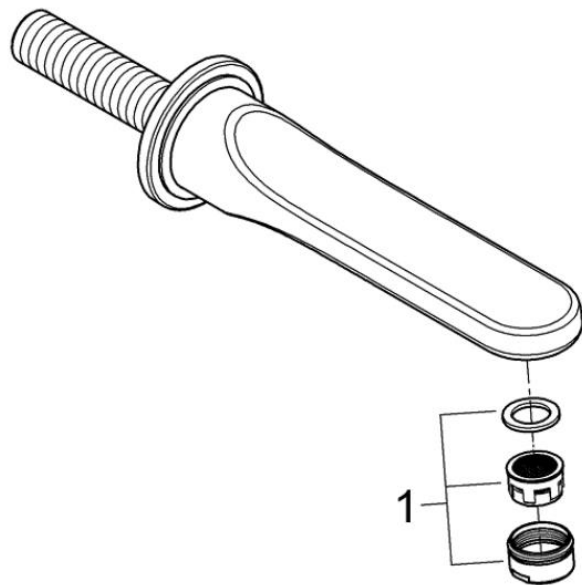

品番	1324200J
品名	ヴェリス:壁出吐水口1/2" 170mm
販売期間	

図番	名称	品番	価格	旧品番
1	GRT100034163003エアレーター	13952000	1,700	

1) ※印は受注発注品となります。

2) 輸入製品の特性上予告なく部品の品番や価格・仕様が変更したり廃番になる場合があります。

3) ご発注時に品切れの部品は、ドイツ本国の在庫状況により受注後4～5ヶ月後の納入になる場合もあります。