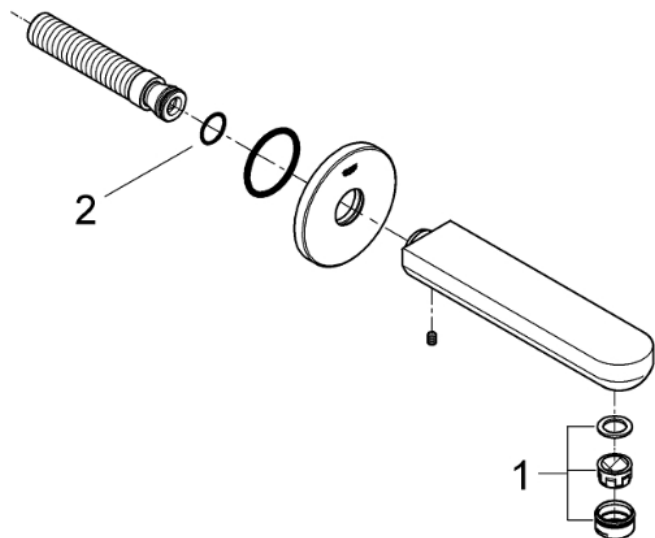

| | |
|------|--|
| 品番 | 1326100J |
| 品名 | ユーロスマートコスモポリタン 壁出バス吐水口 1/2”(壁出寸法170mm) |
| 販売期間 | |

| 図番 | 名称 | 品番 | 価格 | 旧品番 |
|----|-----------------------|------------|-------|-----|
| 1 | GRT100034163003エアレーター | 13952000 | 1,700 | |
| 2 | 34404(53番)用Oリング | ※ 01282000 | 600 | |