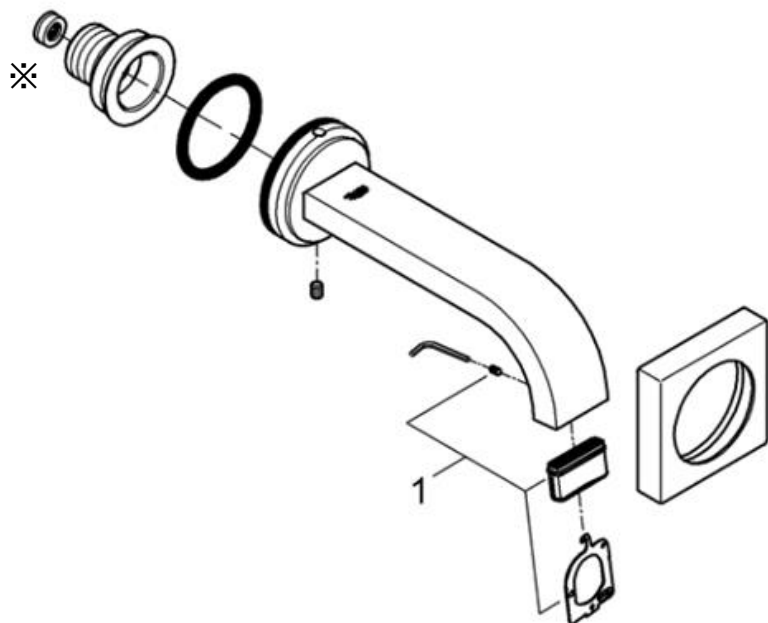

品番	13264000_1326400J
品名	アリユール:壁出バス吐水口3/4"
販売期間	13264000:2012年4月~2014年3月 1326400J:2014年4月~

※ご購入の時期により、ニップルに定流量弁を内蔵しているものがあります。  
流量が少なく感じられる場合は取り外してご使用ください。

図番	名称	品番	価格	旧品番
1	マウザー	※ 48056000		

1) ※印は受注発注品となります。