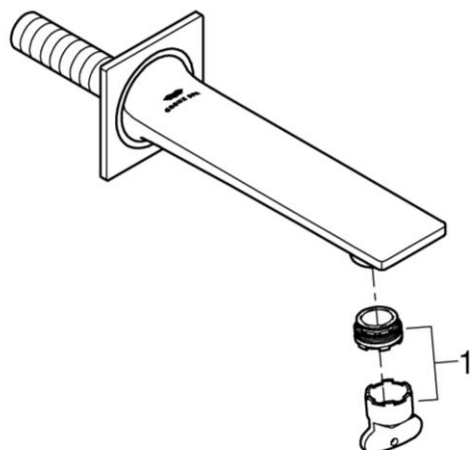

品番	1326410J
品名	アリュール バス スパウト
販売期間	2024年10月～

図番	名称	品番	価格	旧品番
1	ESSENCEバスシャワー口金工具付	13926000	2,200	

1) ※印は受注発注品となります。

2) 輸入製品の特性上予告なく部品の品番や価格・仕様が変更したり廃番になる場合があります。

3) ご発注時に品切れの部品は、ドイツ本国の在庫状況により受注後4～5ヶ月後の納入になる場合もあります。