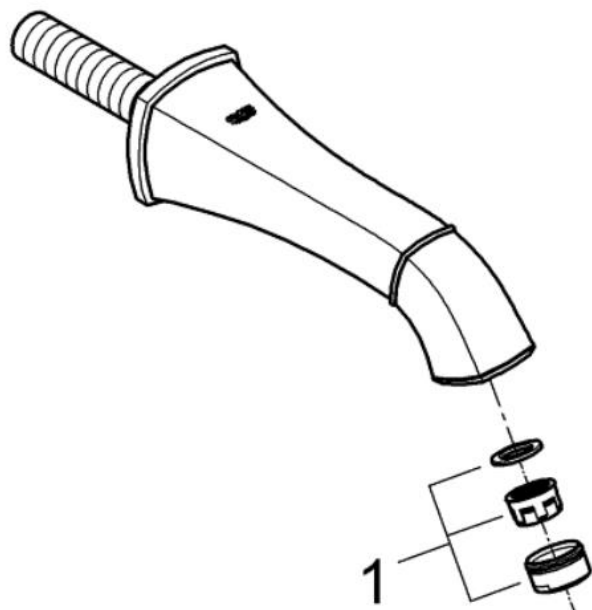

品番	1334100J
品名	グランデラ: 壁出バス吐水口 1/2"
販売期間	

図番	名称	品番	価格	旧品番
1	GRT100034163003エアレーター	13952000	1,700	

1) ※印は受注発注品となります。

2) 輸入製品の特性上予告なく部品の品番や価格・仕様が変更したり廃番になる場合があります。

3) ご発注時に品切れの部品は、ドイツ本国の在庫状況により受注後4～5ヶ月後の納入になる場合もあります。