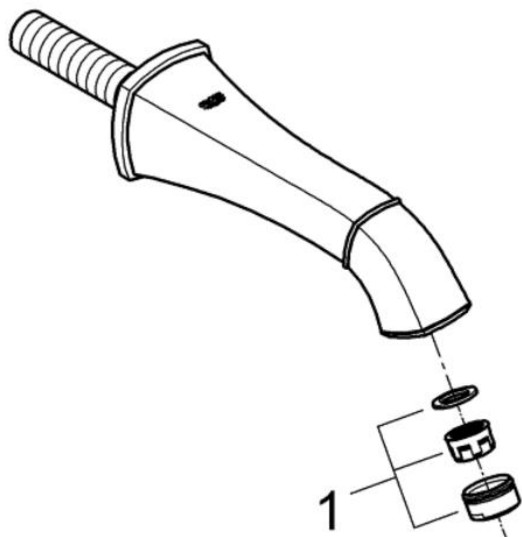

品番	13341IGJ
品名	グランデラ: 壁出バス吐水口 1/2" クロームxゴールド
販売期間	2013年～

図番	名称	品番	価格	旧品番
1	エアレーター	廃番		13952G00
	GRT100034163003エアレーター	13952000	1,700	

※13952000→クローム品。
製品に付属の物と色が異なります。

1) ※印は受注発注品となります。

2) 輸入製品の特性上予告なく部品の品番や価格・仕様が変更したり廃番になる場合があります。