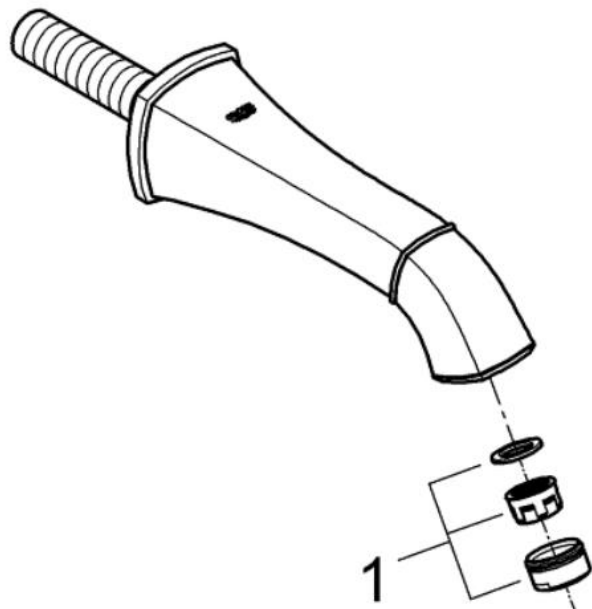

品番	1348400J
品名	グランデラ: 壁出バス吐水口 1/2"
販売期間	2024年6月～

図番	名称	品番	価格	旧品番
1	GRT100034163003エアレーター	13952000	1,700	

1) ※印は受注発注品となります。

2) 輸入製品の特性上予告なく部品の品番や価格・仕様が変更したり廃番になる場合があります。

3) ご発注時に品切れの部品は、ドイツ本国の在庫状況により受注後4～5ヶ月後の納入になる場合もあります。