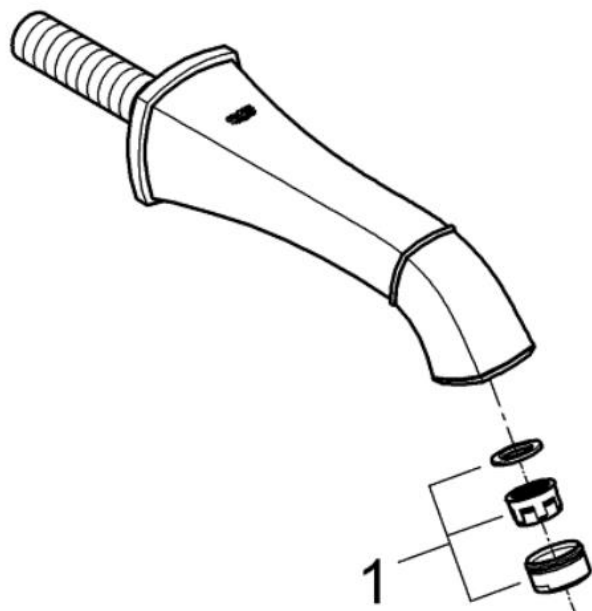

品番	13484IG0J
品名	グランデラ: 壁出バス吐水口 1/2" クロームxゴールド
販売期間	2024年6月～

図番	名称	品番	価格	旧品番
1	エアレーター	設定なし		13952G00
	GRT100034163003エアレーター	13952000	1,700	

1) ※印は受注発注品となります。

2) 輸入製品の特性上予告なく部品の品番や価格・仕様が変更したり廃番になる場合があります。

3) ご発注時に品切れの部品は、ドイツ本国の在庫状況により受注後4～5ヶ月後の納入になる場合もあります。