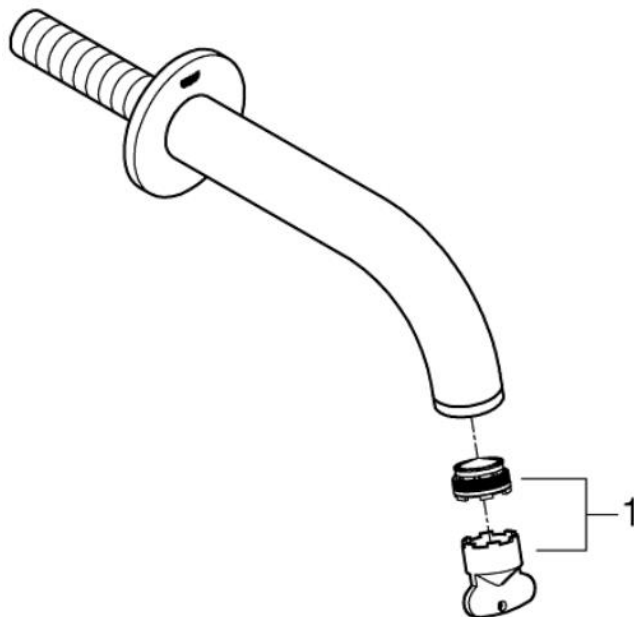

品番	1348700J
品名	アトリオ:壁出吐水口 1/2"
販売期間	2024年6月～

図番	名称	品番	価格	旧品番
1	ESSENCEバスシャワー口金工具付	13926000	2,200	

1) ※印は受注発注品となります。

2) 輸入製品の特性上予告なく部品の品番や価格・仕様が変更したり廃番になる場合があります。

3) ご発注時に品切れの部品は、ドイツ本国の在庫状況により受注後4～5ヶ月後の納入になる場合もあります。