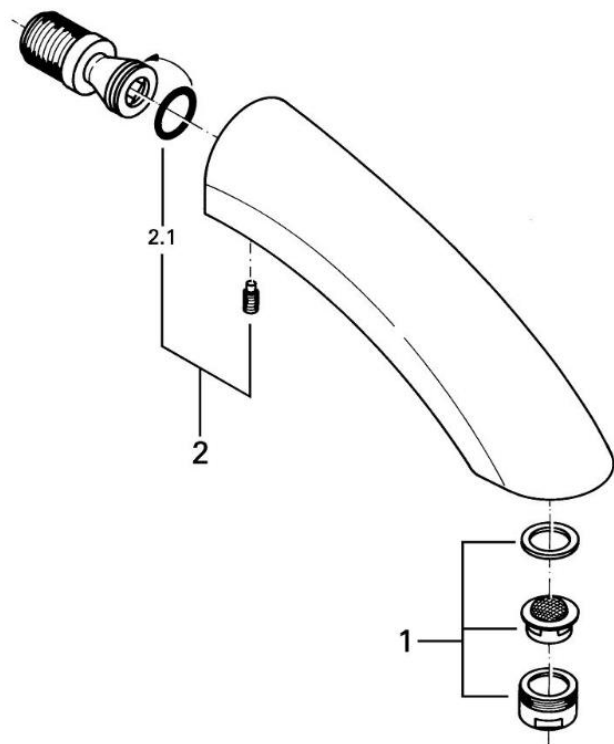

品番	13614000
品名	キアラ:壁出バス吐水口3/4"
販売期間	2007年4月~2013年3月

図番	名称	品番	価格	旧品番
1	エアレーターM28x1マウザー-Cタイプ(外ネジ)	13927000	3,000	
2	13616用吐水口止めビスセット	45137000	1,900	
2.1	Oリング φ22xφ3	廃番		0128400M

1) ※印は受注発注品となります。

2) 輸入製品の特性上予告なく部品の品番や価格・仕様が変更したり廃番になる場合があります。