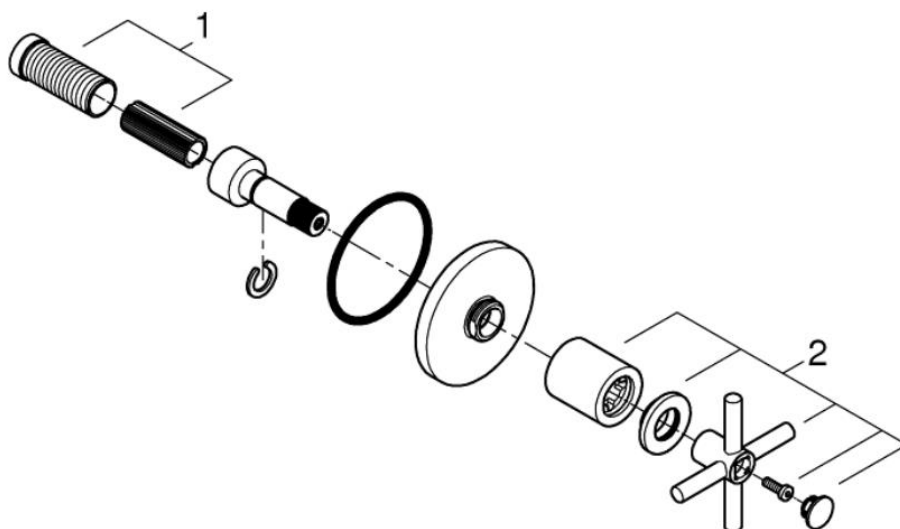

品番	1906930J
品名	アトリオ:埋込ストップバルブ化粧部
販売期間	

図番	名称	品番	価格	旧品番
1	19444用スピンドルセット	45988000	3,300	
2	アトリオ2018ハンドル1セット	18026003	22,700	

1) ※印は受注発注品となります。

2) 輸入製品の特性上予告なく部品の品番や価格・仕様が変更したり廃番になる場合があります。

3) ご発注時に品切れの部品は、ドイツ本国の在庫状況により受注後4~5ヶ月後の納入になる場合もあります。