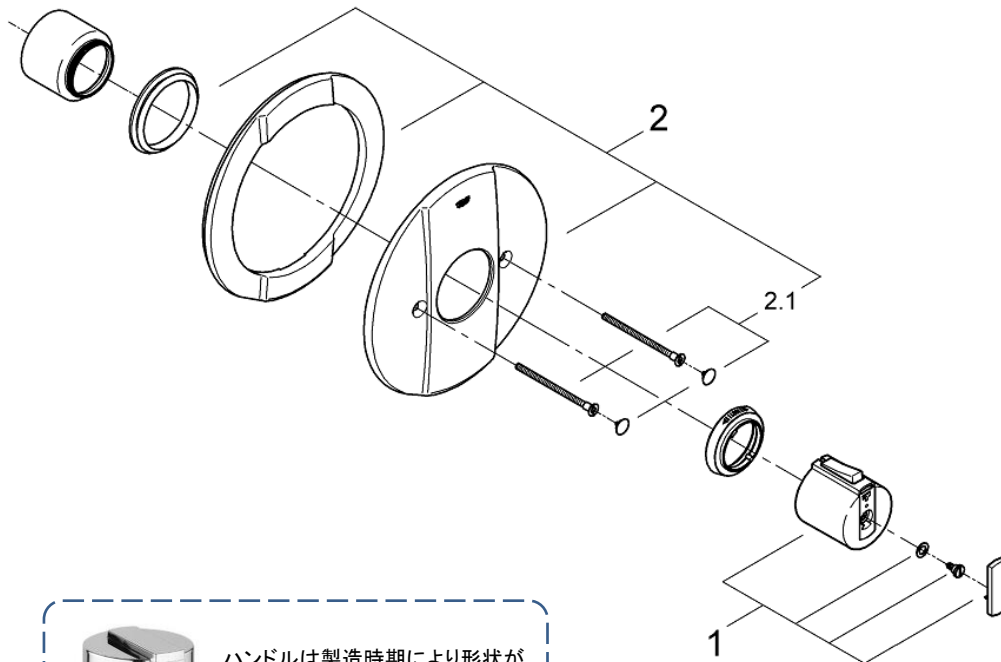

品番	1924000J
品名	グローサーモ2000:グローサーモ2000サーモスタット埋込混合栓 化粧部
販売期間	2013年4月～2016年3月

図番	名称	品番	価格	旧品番
1	GRT2000ハンドル	47286000	5,200	47772000
2	化粧プレート	廃番		47747000
2.1	取り付けビスセット	※ 46088000	4,800	46088000

ハンドルは製造時期により形状が異なる場合があります。

42786000(GRT2000ハンドル)

1) ※印は受注発注品となります。

2) 輸入製品の特性上予告なく部品の品番や価格・仕様に変更したり廃番になる場合があります。

3) ご発注時に品切れの部品は、ドイツ本国の在庫状況により受注後4～5ヶ月後の納入になる場合もあります。