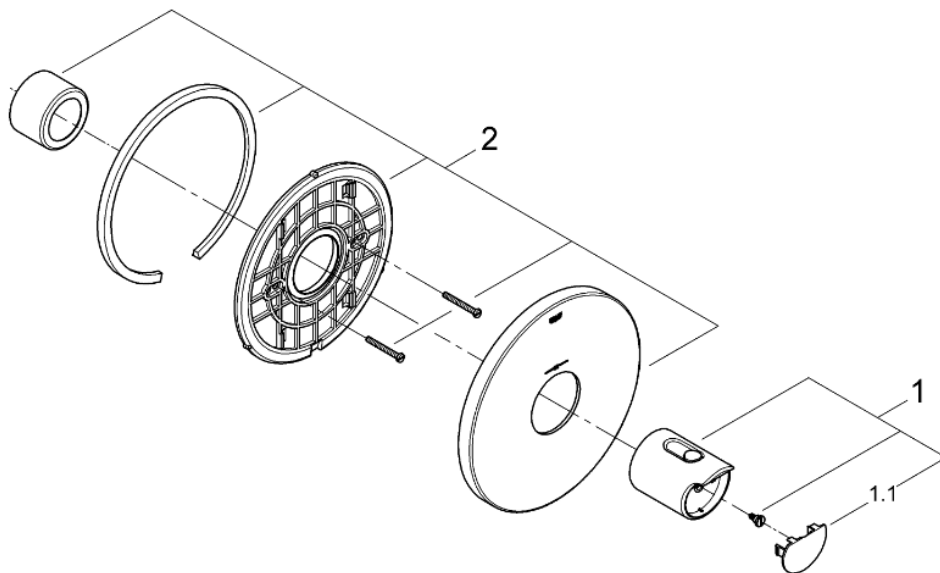

品番	1924010J
品名	グローサーモ2000:グローサーモ2000サーモスタット埋込混合栓 化粧部
販売期間	2013年4月～2016年3月

図番	名称	品番	価格	旧品番
1	1935410J用ハンドル	47920000	8,100	
1.1	1924310J用キャップ(2個入り)	4791900M	1,700	
2	グローサーモ1000化粧プレート	47808000	27,500	

1) ※印は受注発注品となります。