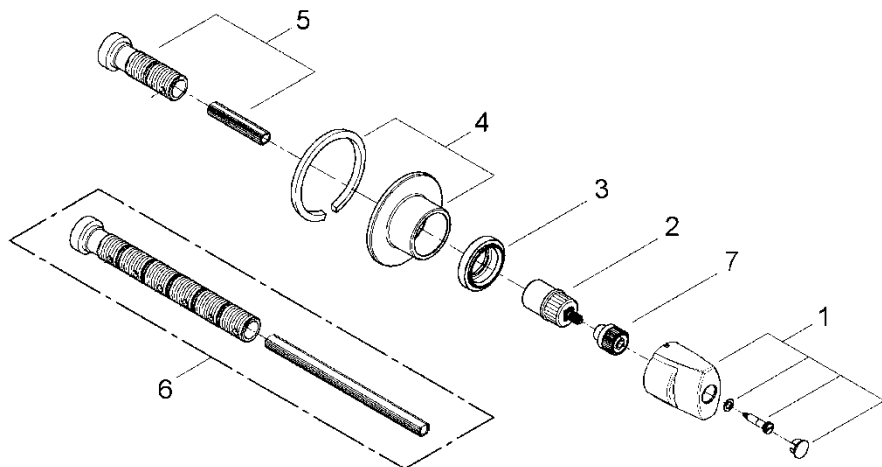

品番	1924300J
品名	グローサーモ2000:埋込ストップバルブ 化粧部
販売期間	2006年4月～2013年3月

図番	名称	品番	価格	旧品番
1	グローサーモ2000ハンドル	47771000	11,600	
2	バルブナットセット	45204000	3,700	
3	化粧リング	廃番		
4	フランジセット	廃番		
5	埋込バルブ接続スピンドル	45202000	2,000	
6	ATRIO19069用エクステンション	45203000	2,600	
7	19237用ハンドルインサート	※ 05110131		