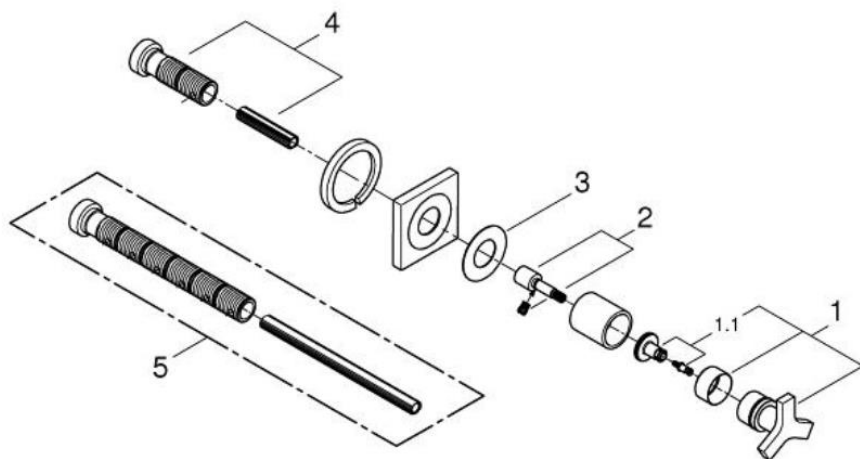

品番	1933400J
品名	アリュール:埋込ストップバルブ 化粧部
販売期間	

図番	名称	品番	価格	旧品番
1	アリュールハンドル	廃番		46611000
1.1	ATRIOハンドルインサート	45605000	1,900	
2	ATRIO埋込バルブ用スピンドル	45607000	4,900	
3	ワッシャー	※ 48046000		48046000
4	埋込バルブ接続スピンドル	45202000	2,000	
5	ATRIO19069用エクステンション	45203000	2,600	