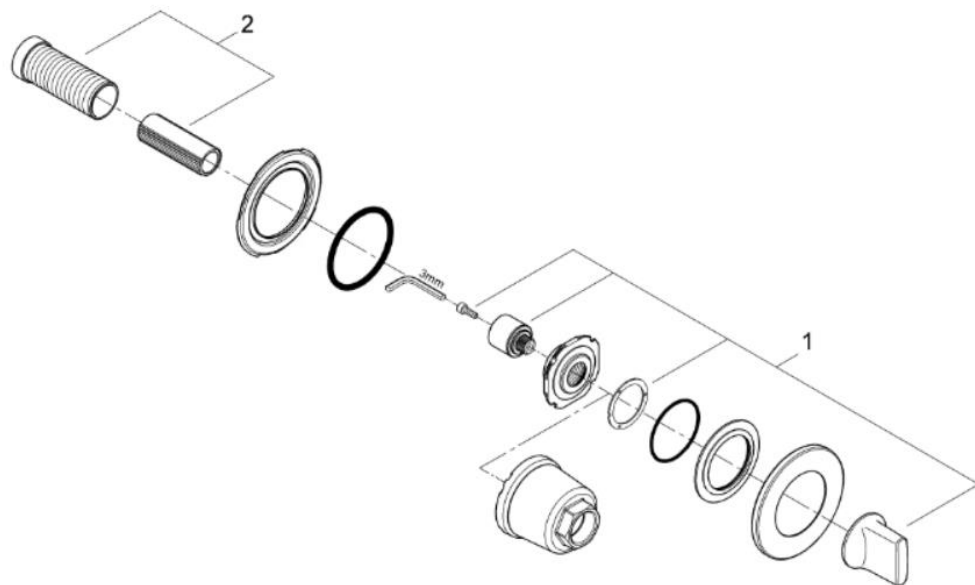

品番	1944400J
品名	ヴェリス:埋込ストップバルブ 化粧部
販売期間	2010年4月～2019年5月

図番	名称	品番	価格	旧品番
1	オンドハンドル	45985000	12,700	
2	19444用スピンドルセット	45988000	3,300	

1) ※印は受注発注品となります。

2) 輸入製品の特性上予告なく部品の品番や価格・仕様が変更したり廃番になる場合があります。

3) ご発注時に品切れの部品は、ドイツ本国の在庫状況により受注後4～5ヶ月後の納入になる場合もあります。