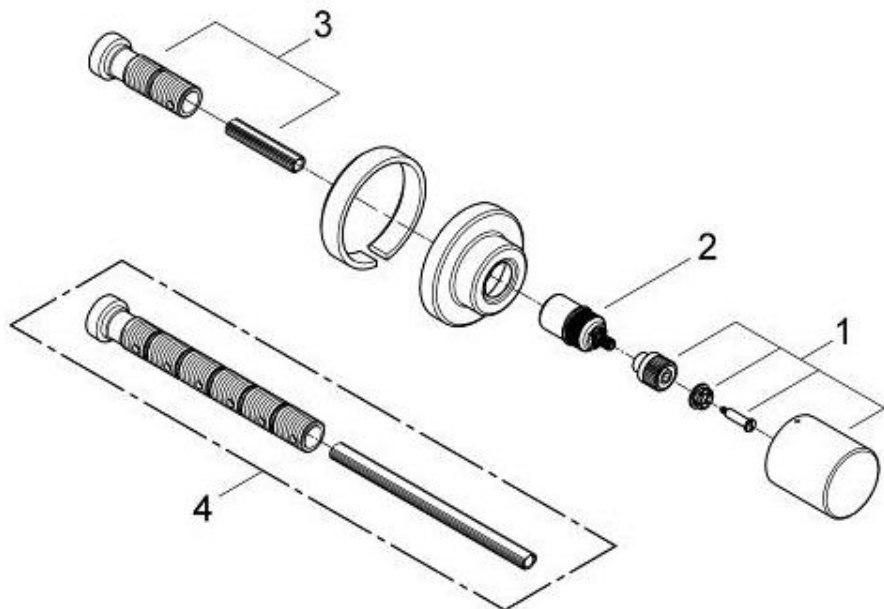

品番	1947000J
品名	パーツ:埋込ストップバルブ 化粧部
販売期間	

図番	名称	品番	価格	旧品番
1	1946800J用開閉・切替ハンドル	47806000	12,400	
2	バルブナットセット	45204000	3,700	
3	埋込バルブ接続スピンドル	45202000	2,000	
4	ATRIO19069用エクステンション	45203000	2,600	
5	フランジセット	廃番		