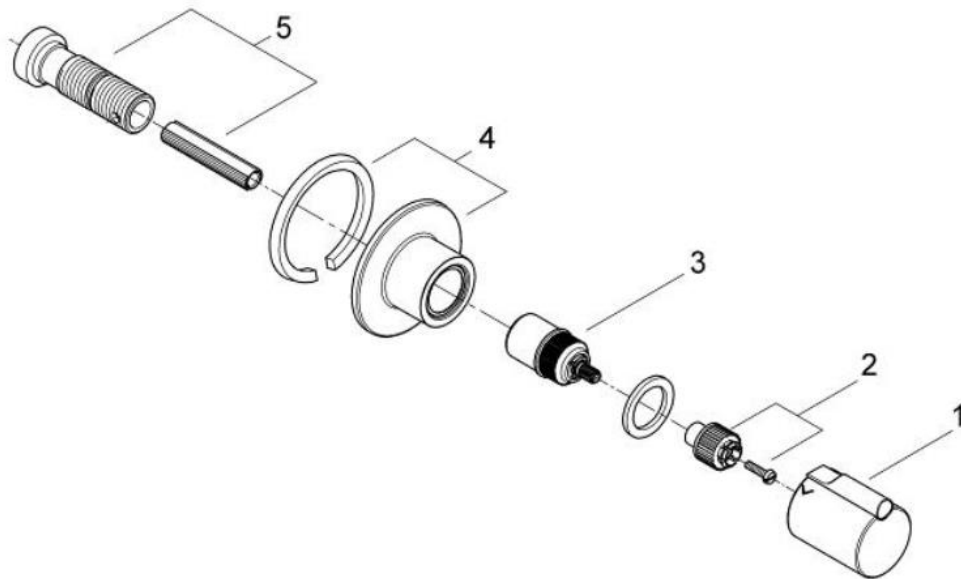

品番	1980100J
品名	テンゾー:埋込ストップバルブ 化粧部
販売期間	2008年4月～2010年3月

図番	名称	品番	価格	旧品番
1	19066用開閉ハンドル	47629000	14,200	
2	19801用開閉インサート	廃番		47630000
3	バルブナットセット	45204000	3,700	
4	TENSO19801用フランジセット	廃番		47647000
5	埋込バルブ接続スピン	45202000	2,000	