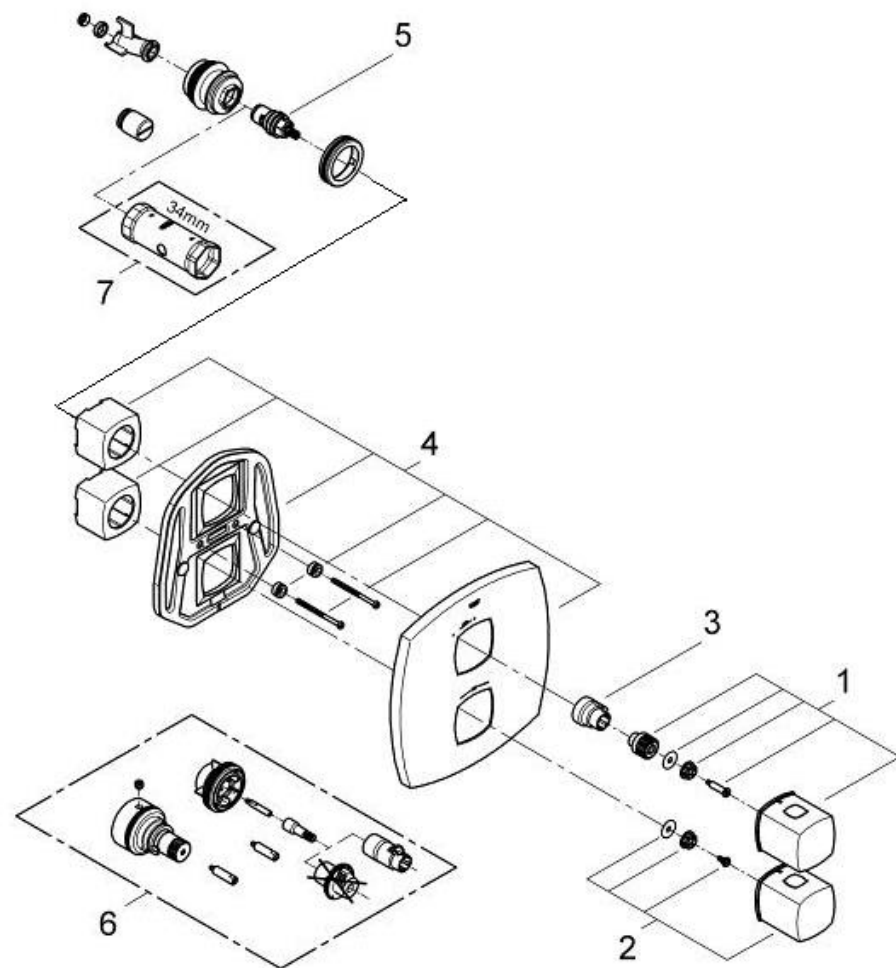

品番	1993400J
品名	グランデラ:サーモスタットシャワー埋込混合栓 化粧部
販売期間	~2019年12月

図番	名称	品番	価格	旧品番
1	温度調節ハンドル(開閉ハンドル兼用)	47934000	16,000	
2	温度調節ハンドル(開閉ハンドル兼用)	47934000	16,000	
3	節水ストッパー	10093000	1,800	
4	化粧カバー	※ 47935000		47935000
5	セラミックヘッドパーツ(サイズ1/2"・180° 左回転開栓)	45648000	6,300	
5.1	1/2"ヘッド 縮付リング	03924000	700	0392400M
6	19402用エクステンション	設定なし		47780000
7	34213用サーモ工具	19332000	12,400	