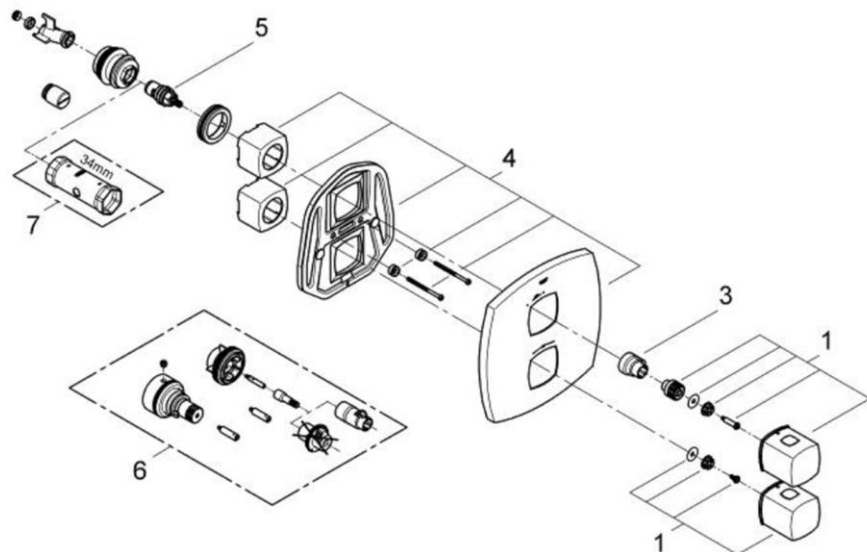

品番	19934IGJ
品名	グランデラ:サーモスタットシャワー埋込混合栓 化粧部 クロームxゴールド
販売期間	~2019年12月

図番	名称	品番	価格	旧品番
1	温度調節ハンドル(開閉ハンドル兼用)	47934000	16,000	
	グランデラハンドル クロームxゴールド	設定なし		47934IG0
3	節水ストッパー	10093000	1,800	
4	化粧カバー	※ 47935000		47935000
5	セラミックヘッドパーツ(サイズ1/2"・180° 左回転開栓)	45648000	6,300	
5.1	1/2"ヘッド締付リング	03924000	700	
6	19402用エクステンション	設定なし		47780000
7	34213用サーモ工具	19332000	12,400	

※47934000(温度調節ハンドル(開閉ハンドル兼用))はクロームカラーのハンドルです。製品に付属の物と色が異なります。

1) ※印は受注発注品となります。

2) 輸入製品の特性上予告なく部品の品番や価格・仕様が変更したり廃番になる場合があります。

3) ご発注時に品切れの部品は、ドイツ本国の在庫状況により受注後4~5ヶ月後の納入になる場合もあります。