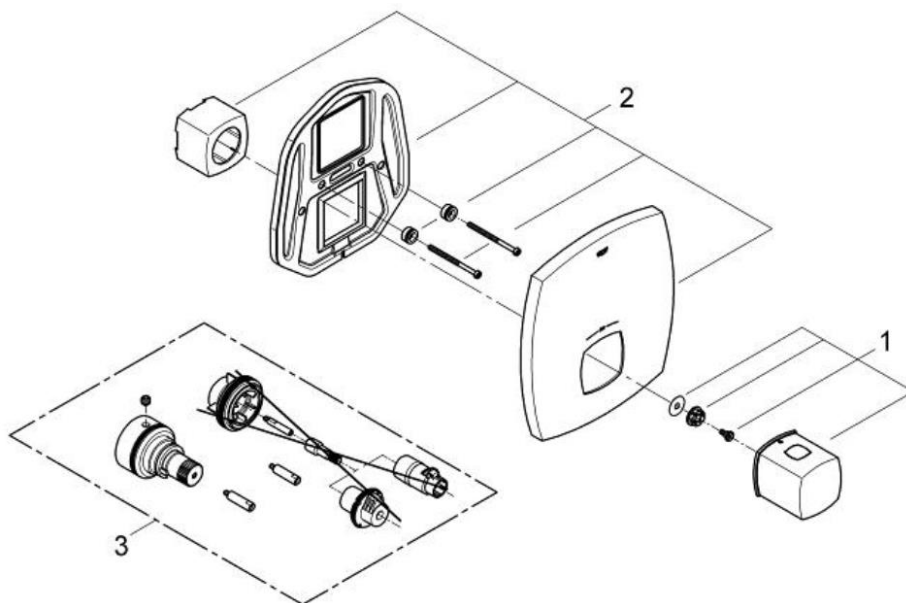

品番	19941IGJ
品名	グランデラ:サーモスタット埋込混合栓 化粧部
販売期間	2014年4月～2018年3月

図番	名称	品番	価格	旧品番
1	温度調節ハンドル(開閉ハンドル兼用)	47934000	16,000	
	ハンドル	設定なし		47934IG0
2	化粧カバー	※ 47936000		47936000
3	19402用エクステンション	設定なし		47780000

※47934000→クローム品。
製品に付属の物と色が異なります。

※組合せ埋込部品番: 34086