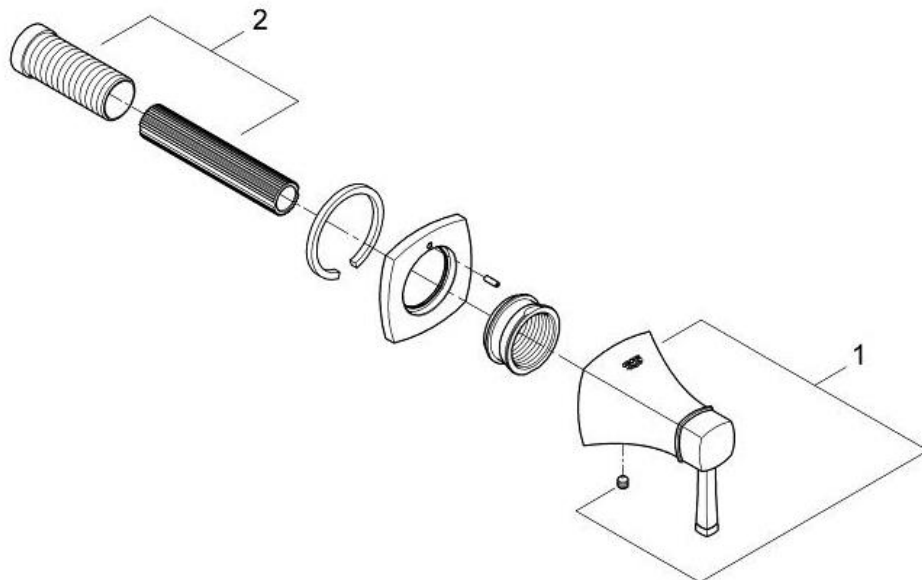

品番	1994400J
品名	グランデラ:埋込ストップバルブ 化粧部
販売期間	

図番	名称	品番	価格	旧品番
1	グランデラハンドル	※ 48215000		48215000
2	19444用スピンドルセット	45988000	3,300	

1) ※印は受注発注品となります。

2) 輸入製品の特性上予告なく部品の品番や価格・仕様が変更したり廃番になる場合があります。

3) ご発注時に品切れの部品は、ドイツ本国の在庫状況により受注後4~5ヶ月後の納入になる場合もあります。