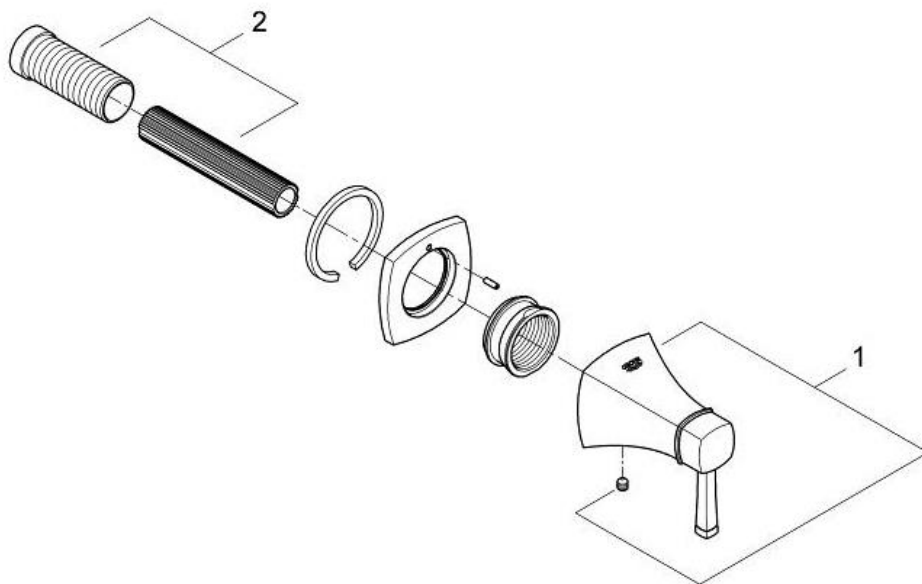

品番	19944IGJ
品名	グランデラ:埋込ストップバルブ 化粧部 クロームxゴールド
販売期間	

図番	名称	品番	価格	旧品番
1	グランデラハンドル クロームxゴールド	※ 48215IG0		
2	19444用スピンドルセット	45988000	3,300	

1) ※印は受注発注品となります。

2) 輸入製品の特性上予告なく部品の品番や価格・仕様が変更したり廃番になる場合があります。

3) ご発注時に品切れの部品は、ドイツ本国の在庫状況により受注後4~5ヶ月後の納入になる場合もあります。