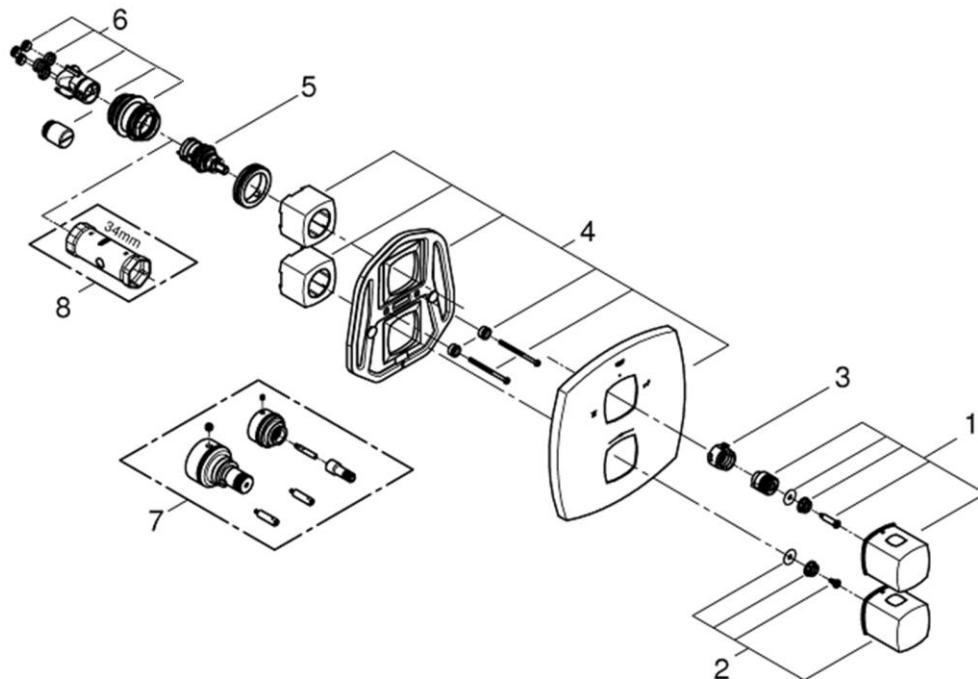

品番	1994800J
品名	グランデラ:サーモスタットバス・シャワー埋込混合栓 化粧部
販売期間	~2019年12月

図番	名称	品番	価格	旧品番
1	開閉ハンドル	※ 47933000		47933000
2	温度調節ハンドル(開閉ハンドル兼用)	47934000	16,000	
3	開閉切換ラチェット	※ 47922000		47922000
4	化粧カバー	※ 47932000		47932000
5	アクアディマー	47364000	12,100	
6	埋込部&アクアディマー部接続アダプター	12701001	6,400	12701000
7	19403用エクステンション	47781000	42,500	
8	34213用サーモ工具	19332000	12,400	