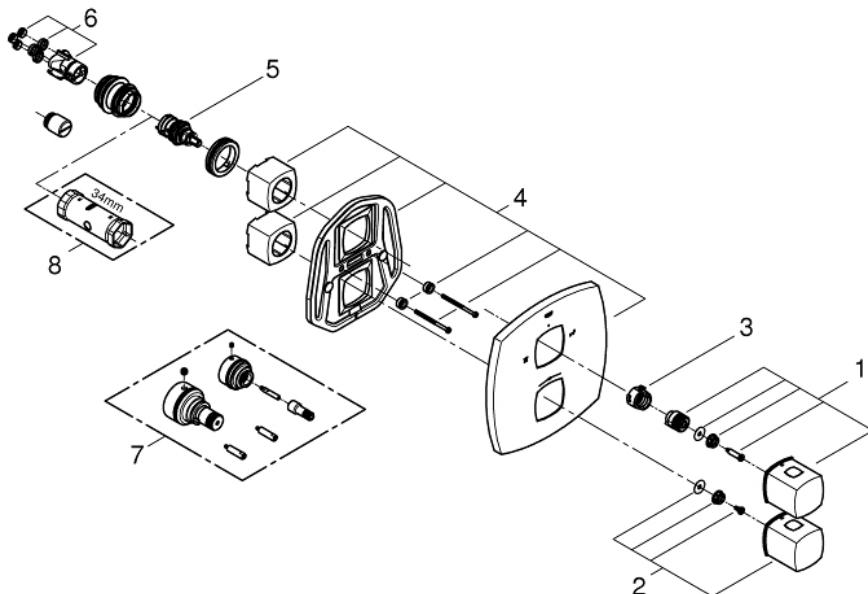

品番	19948IGJ
品名	グランデラ:サーモスタットバス・シャワー埋込混合栓 化粧部 クロームxゴールド
販売期間	～2019年12月

図番	名称	品番	価格	旧品番
1	開閉ハンドル	設定なし		47933IG0
2	グランデラハンドル クロームxゴールド	設定なし		47934IG0
	温度調節ハンドル(開閉ハンドル兼用)	47934000	16,000	
3	開閉切換ラチェット	※ 47922000		47922000
4	化粧カバー	※ 47932000		47932000
5	アクアディマー	47364000	12,100	
6	埋込部&アクアディマー部接続アダプター	12701001	6,400	12701000
7	19403用エクステンション	47781000	42,500	
8	34213用サーモ工具	19332000	12,400	

組合せ埋込部品番:355000J

※47934000(温度調節ハンドル(開閉ハンドル兼用))は  
クロームカラーのハンドルです。  
製品に付属の物と色が異なります。

1) ※印は受注発注品となります。

2) 輸入製品の特性上予告なく部品の品番や価格・仕様が変更したり廃番になる場合があります。

3) ご発注時に品切れの部品は、ドイツ本国の在庫状況により受注後4～5ヶ月後の納入になる場合もあります。