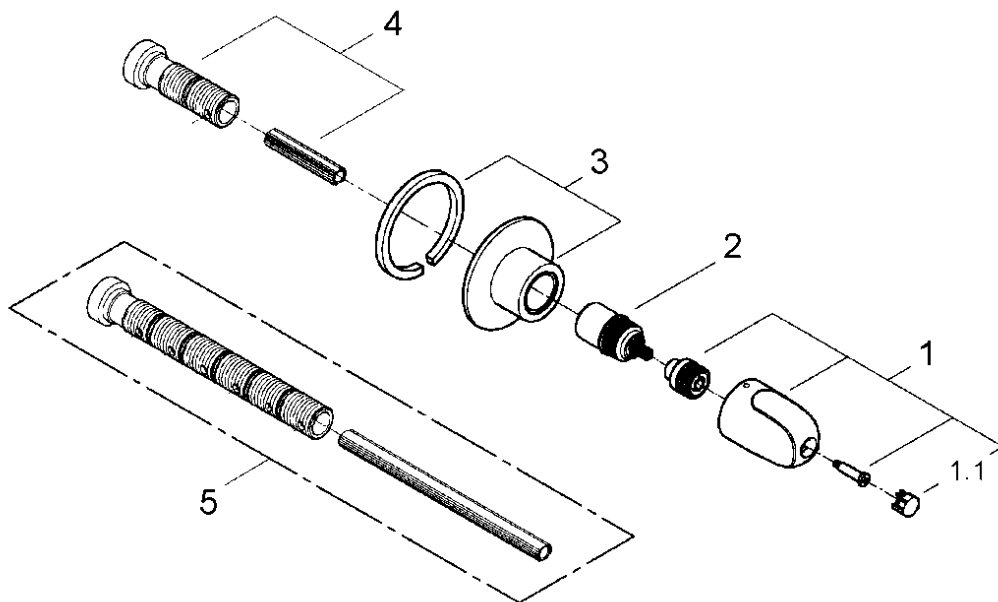

品番	1998100J
品名	グローサーモ1000:埋込ストップバルブ 化粧部
販売期間	~2019年12月

図番	名称	品番	価格	旧品番
1	グローサーモ1000開閉切替ハンドル	48269000	3,900	
1.1	グローサーモ1000用ハンドルキャップ(2個入)	4797400M	700	
2	バルブナットセット	45204000	3,700	
3	TENSO19801用フランジセット	廃番		47647000
4	埋込バルブ接続スピン	45202000	2,000	
5	ATRIO19069用エクステンション	45203000	2,600	