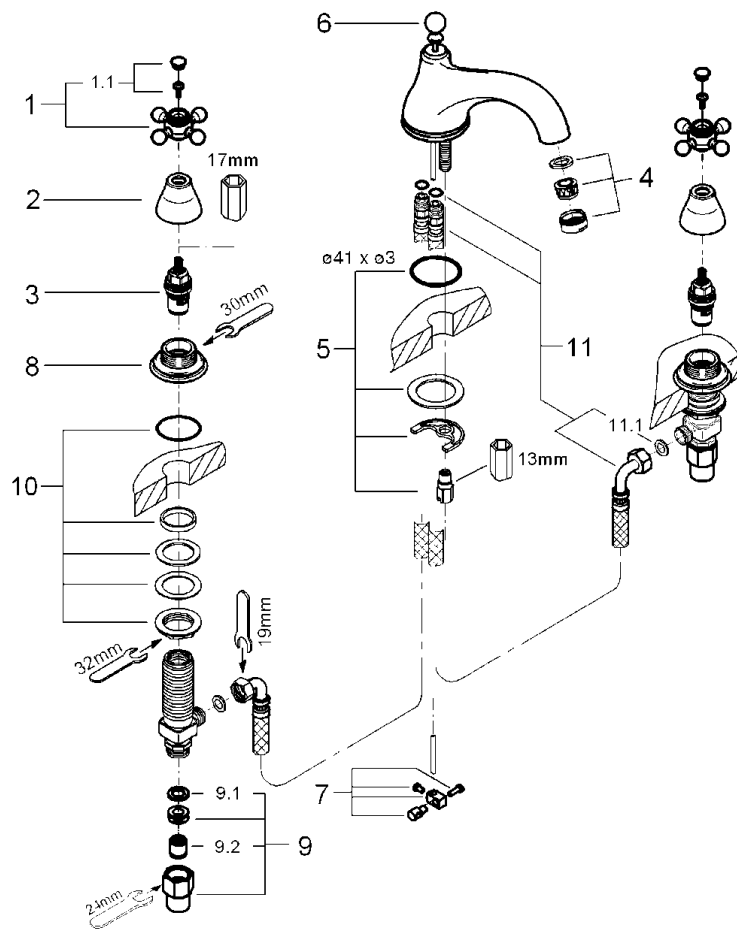

品番	2001400J
品名	シンフォニア 3-Hole Basin Mixer
販売期間	

図番	名称	品番	価格	旧品番
1	シンフォニアハンドル	45291000	12,400	
1.1	シンフォニアハンドル用湯水マークセット	45305000	2,600	
2	シンフォニア用化粧リンク	廃番		00300238
3	セラミックヘッドパーツ(サイズ1/2"・180° 左回転開栓)	45648000	6,300	
4	M24 AMアウター	13929000	1,700	
	エアレーター-M24x1マウザータイプ(外ネジ)	13941000	1,700	
5	20119用締付セット	46249000	3,300	
6	20015(シンフォニア)用引棒	07511000	4,700	
7	ジョイントピース	0684400U	2,200	
8	2001400J用化粧プレート	廃番		00315338
9	接続アダプター-1/2"x1/2"CV-9	01931N00	3,200	
9.1	1/2"スーパーパッキン	FP-01	500	
9.2	逆止弁15MM	DW15	1,100	
10	B550用締付セット	45025000	4,900	
11	2070100J用接続ホース	45461000	5,700	
11.1	3/8"用スーパーパッキン	FP-10	500	

1) ※印は受注発注品となります。

2) 輸入製品の特性上予告なく部品の品番や価格・仕様が変更したり廃番になる場合があります。

3) ご発注時に品切れの部品は、ドイツ本国の在庫状況により受注後4~5ヶ月後の納入になる場合もあります。