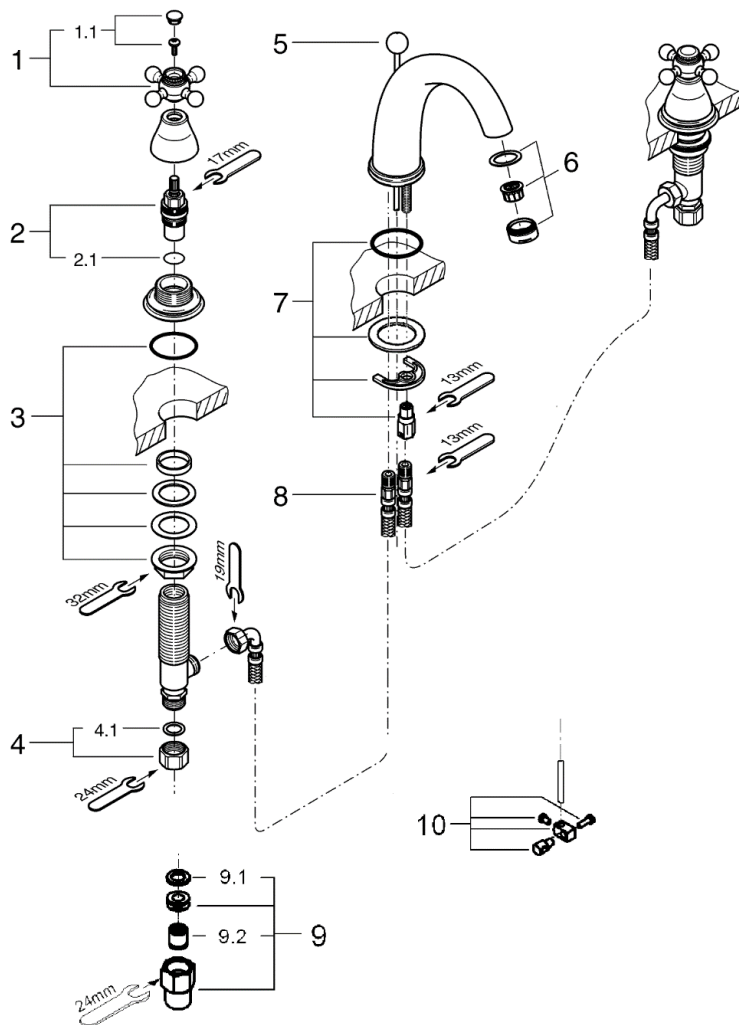

品番	2001500J
品名	Sinfonia 3-Hole Basin Mixer
販売期間	

図番	名称	品番	価格	旧品番
1	シンフォニアハンドル	45291000	12,400	
1.1	シンフォニアハンドル用湯水マークセット	45305000	2,600	
2	セラミックヘッドパーツ(サイズ1/2"・180° 左回転開栓)	45648000	6,300	
2.1	1/2"ヘッド締付リング	03924000	700	
3	B550用締付セット	45025000	4,900	
4	洗面水栓用φ10袋ナット	12901000	1,100	
4.1	1/2"スーパーパッキン	FP-01	500	01389000
5	20015(シンフォニア)用引棒	07511000	4,700	
6	M24 Aマウザー	13929000	1,700	
7	20119用締付セット	46249000	3,300	
8	2070100J用接続ホース	45461000	5,700	
9	接続アダプター-1/2"x1/2"CV-9	01931N00	3,200	
9.1	1/2"スーパーパッキン	FP-01	500	
9.2	逆止弁15MM	DW15	1,100	
10	ジョイントピース	0684400U	2,200	

1) ※印は受注発注品となります。

2) 輸入製品の特性上予告なく部品の品番や価格・仕様が変更したり廃番になる場合があります。

3) ご発注時に品切れの部品は、ドイツ本国の在庫状況により受注後4~5ヶ月後の納入になる場合もあります。