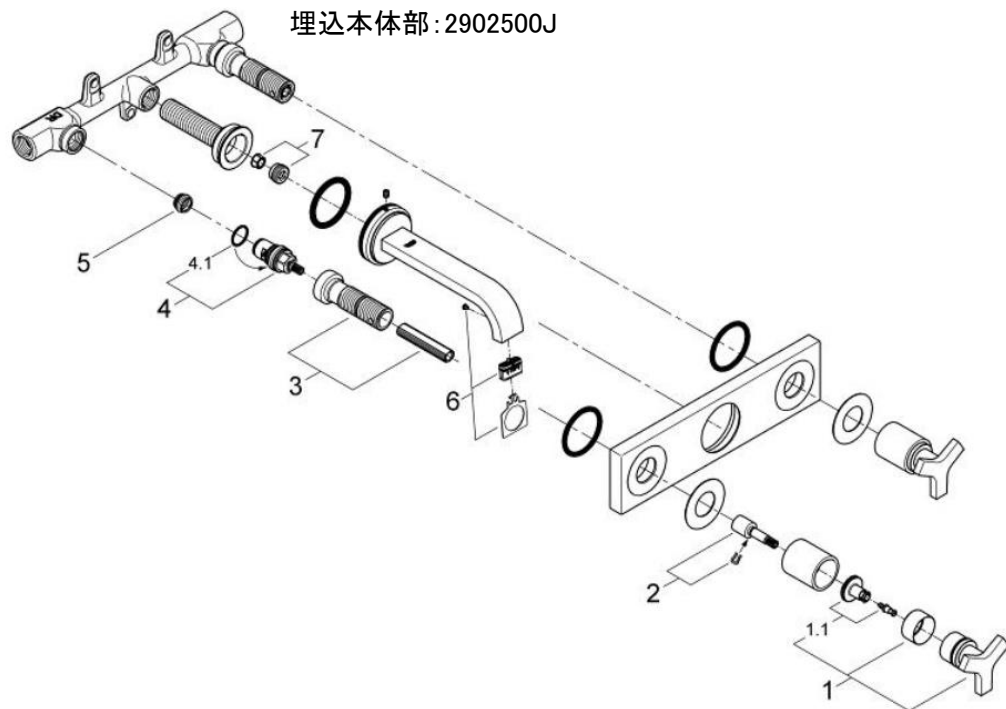

品番	2014400J
品名	アリュール: 壁出3穴洗面混合栓
販売期間	2008年4月~2010年3月

埋込本体部: 2902500J

図番	名称	品番	価格	旧品番
1	アリュールハンドル	廃番		46611000
1.1	ATRIOハンドルインサート	45605000	1,900	
2	ATRIO埋込バルブ用スピンドル	45607000	4,900	
3	埋込バルブ接続スピン	45202000	2,000	
4	セラミックヘッドパーツ(サイズ1/2"・180° 左回転開栓)	45648000	6,300	
4.1	1/2"ヘッド締付リング	03924000	700	
5	1/2"バルブ用弁座	45023000	2,300	
6	32254用エアレーター9x24.5工具付	13220000	4,700	
7	定流量弁	廃番		46324000