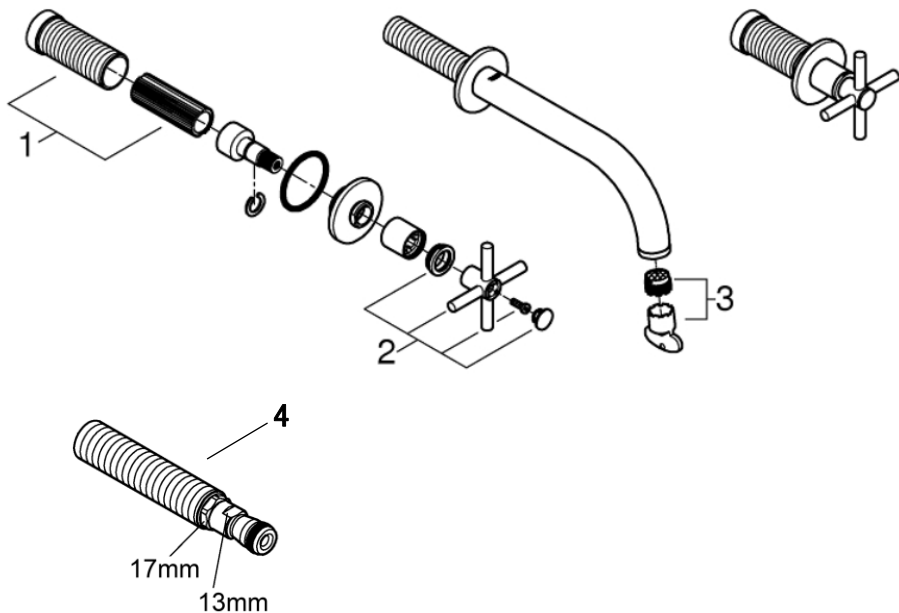

品番	2016430J
品名	アトリオ:2ハンドル壁出洗面混合栓(吐水口寸法180mm)
販売期間	

図番	名称	品番	価格	旧品番
1	19444用スピンドルセット	45988000	3,300	
2	アトリオ2018ハンドル1セット	18026003	22,700	
3	アトリオ2018ストレーナー(工具付)※	48408000	2,000	
4	壁出吐水口接続用ニップル※	408575031	3,400	