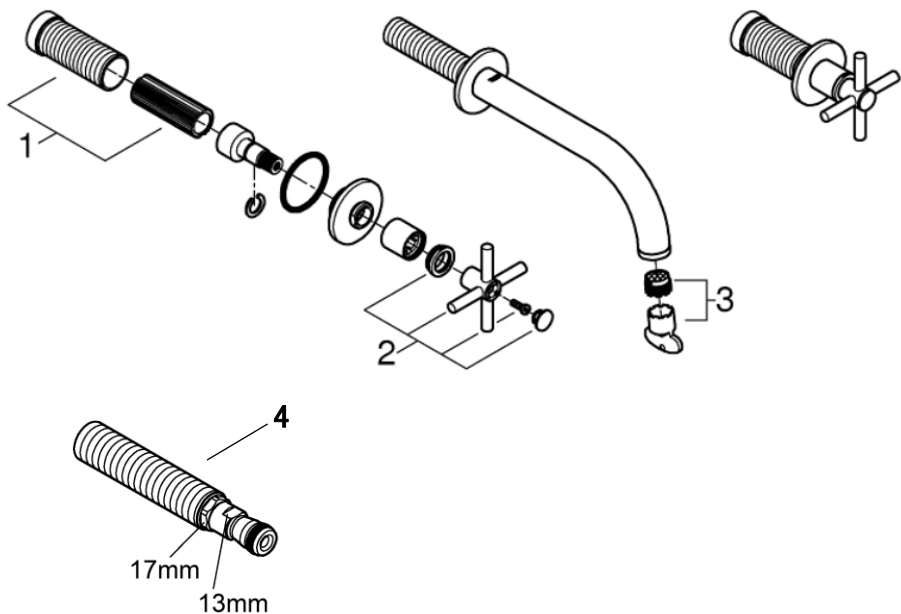

品番	20164ALJ
品名	アトリオ:2ハンドル壁出洗面混合栓(吐水口寸法180mm)
販売期間	

図番	名称	品番	価格	旧品番
1	19444用スピンドルセット	45988000	3,300	
2	アトリオ2018ハンドル1セットAL	※ 18026AL3		
3	アトリオ2018ストレーナー(工具付)	※ 48408000	2,000	
4	壁出吐水口接続用ニップル	※ 408575031	3,400	