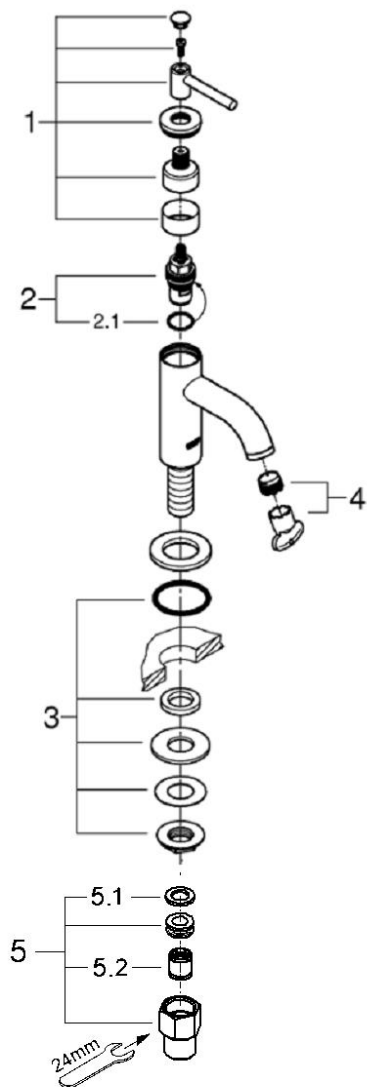

品番	20658AL0J
品名	アトリオ:単水栓
販売期間	2024年6月～

図番	名称	品番	価格	旧品番
1	アトリオ2018単水栓用ハンドルAL	※ 18027AL3		
2	セラミックヘッドパーツ(サイズ1/2"・90° 左回転開栓)	45882000	6,200	
2.1	1/2"ヘッド締付リング	03924000	700	
3	20159用締付セット	45004000	1,900	
4	アトリオ2018ストレーナー(工具付)	※ 48408000	2,000	
5	接続アダプター-1/2"x1/2"CV-9	01931N00	3,200	
5.1	1/2"スーパーパッキン	FP-01	500	
5.2	逆止弁15MM	DW15	1,100	

1) ※印は受注発注品となります。

2) 輸入製品の特性上予告なく部品の品番や価格・仕様が変更したり廃番になる場合があります。

3) ご発注時に品切れの部品は、ドイツ本国の在庫状況により受注後4～5ヶ月後の納入になる場合もあります。