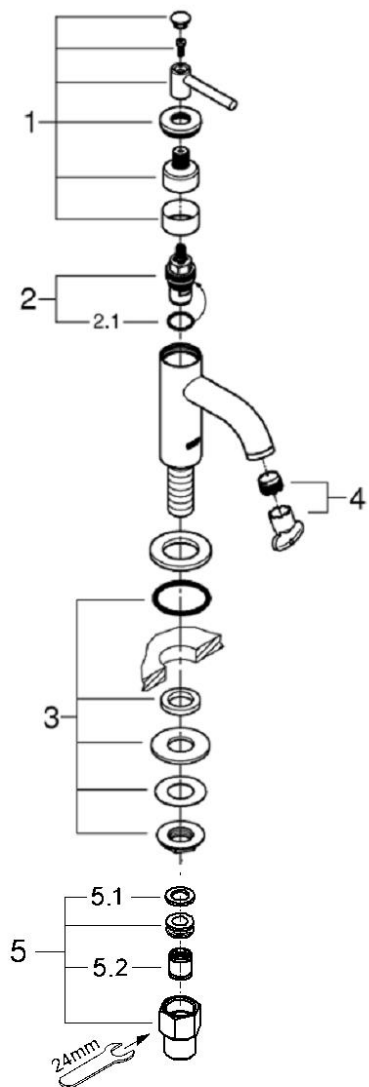

品番	20658DC0J
品名	アトリオ:単水栓
販売期間	2024年6月～

図番	名称	品番	価格	旧品番
1	アトリオ2018単水栓用ハンドルDC	※ 18027DC3		
2	セラミックヘッドパーツ(サイズ1/2"・90° 左回転開栓)	45882000	6,200	
2.1	1/2"ヘッド締付リング	03924000	700	
3	20159用締付セット	45004000	1,900	
4	アトリオ2018ストレーナー(工具付)	※ 48408000	2,000	
5	接続アダプター-1/2"x1/2"CV-9	01931N00	3,200	
5.1	1/2"スーパーパッキン	FP-01	500	
5.2	逆止弁15MM	DW15	1,100	

1) ※印は受注発注品となります。

2) 輸入製品の特性上予告なく部品の品番や価格・仕様が変更したり廃番になる場合があります。

3) ご発注時に品切れの部品は、ドイツ本国の在庫状況により受注後4～5ヶ月後の納入になる場合もあります。