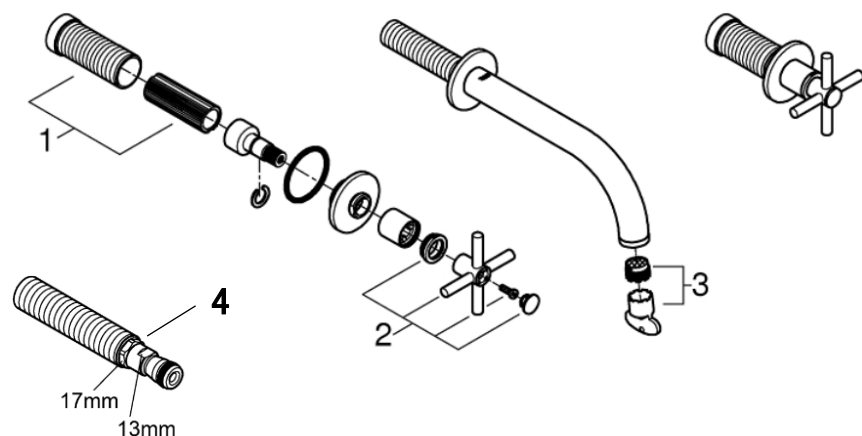

|      |                               |
|------|-------------------------------|
| 品番   | 2066100J                      |
| 品名   | アトリオ:2ハンドル壁出洗面混合栓(吐水口寸法180mm) |
| 販売期間 | 2024年6月～                      |

| 図番 | 名称                    | 品番        | 価格     | 旧品番 |
|----|-----------------------|-----------|--------|-----|
| 1  | 19444用スピンドルセット        | 45988000  | 3,300  |     |
| 2  | アトリオ2018ハンドル1セット      | 18026003  | 22,700 |     |
| 3  | アトリオ2018ストレーナー(工具付) ※ | 48408000  | 2,000  |     |
| 4  | 壁出吐水口接続用ニップル ※        | 408575031 | 3,400  |     |