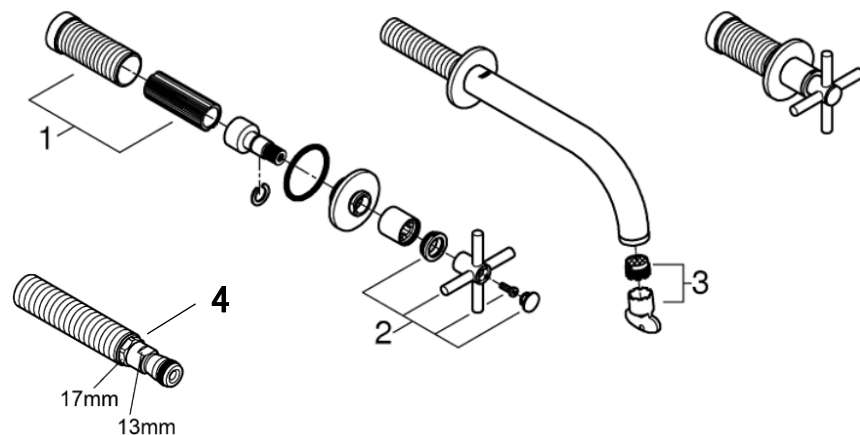

品番	20661AL0J
品名	アトリオ:2ハンドル壁出洗面混合栓(吐水口寸法180mm)
販売期間	2024年6月～

図番	名称	品番	価格	旧品番
1	19444用スピンドルセット	45988000	3,300	
2	アトリオ2018ハンドル1セットAL	※ 18026AL3		
3	アトリオ2018ストレーナー(工具付)	※ 48408000	2,000	
4	壁出吐水口接続用ニップル	※ 408575031	3,400	