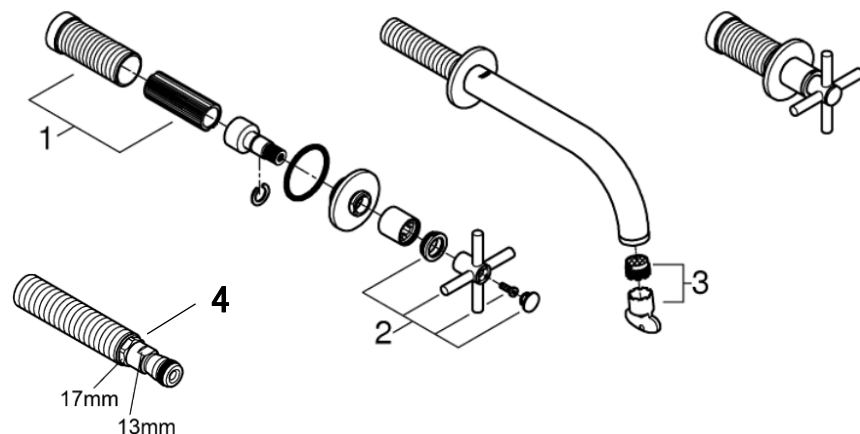

品番	20661DC0J
品名	アトリオ:2ハンドル壁出洗面混合栓(吐水口寸法180mm)
販売期間	2024年6月～

図番	名称	品番	価格	旧品番
1	19444用スピンドルセット	45988000	3,300	
2	アトリオ2018ハンドル1セットDC	※ 18026DC3		18026DC3
3	アトリオ2018ストレーナー(工具付)	※ 48408000	2,000	
4	壁出吐水口接続用ニップル	※ 408575031	3,400	