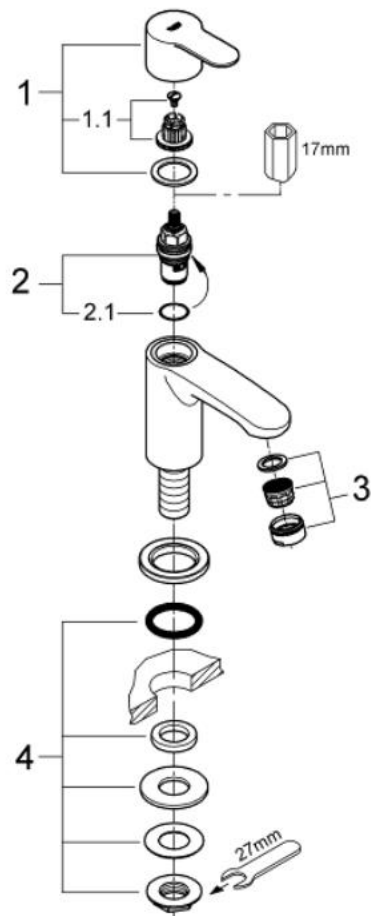

品番	2303920C
品名	ユーロスタイルコスモポリタン:シングルレバー洗面単水栓 寒冷地仕様
販売期間	

図番	名称	品番	価格	旧品番
1	スタイルコスモハンドル	※ 48067000		48067000
1.1	フロリダ用インサート	45186000	1,300	
2	セラミックヘッドパーツ(サイズ1/2"・90° 左回転開栓)	45882000	6,200	
3	エアレーター(定流量弁)付	※ 40451000		40451000
	エアレーターM24x1マウザータイプ(外ネジ)	13941000	1,700	
4	フロリダ単栓締付	廃番		45000000