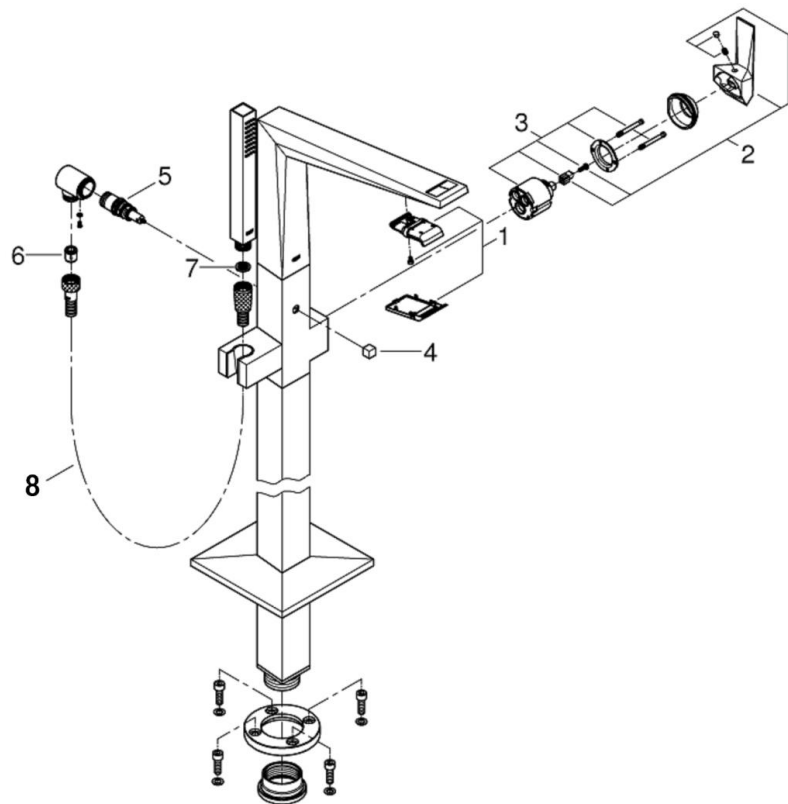

品番	2311900J
品名	アリュールプリリアント:シングルレバーバス・シャワー混合栓
販売期間	

図番	名称	品番	価格	旧品番
1	23119000用吐水口カバー	46803000		
2	レバー	※ 46804000		
3	セラミックカートリヂ	46048000	11,500	
4	切替ノブ	※ 46805000		
5	25085用切換弁	65655000	4,200	
6	逆止弁15MM	DW15	1,100	
7	RELEXPLUS用ストレーナー	1126300U	700	07002000
8	メタルシャワーホース1250	2814200J	12,000	